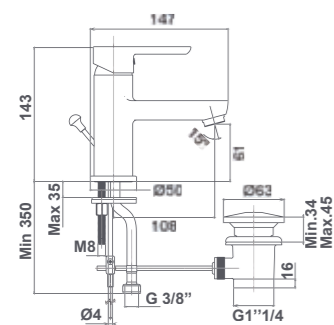

G-LAST TECHNOLOGY
Technologie G-Last | Технология G-Last

EUROPEAN POSITIVE LIST

ECO-G