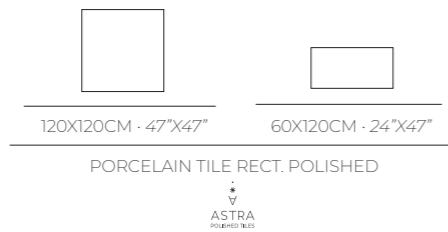

WHITE

NOIR

* Only 60x120CM - 24"x47"

PORCELÁNICO · PORCELAIN · GRÈS CÉRAME · FEINSTEINZEUG

BLANCO

				
COLOR	60X120CM RECT · 24"X47" RECT.	37X75CM · 15"X30"	60X60CM RECT · 24"X24" RECT.	30X60CM · 12"X24"
BLANCO SAT	CAN5KS	CAL3JS	CA5FES	VA5CES