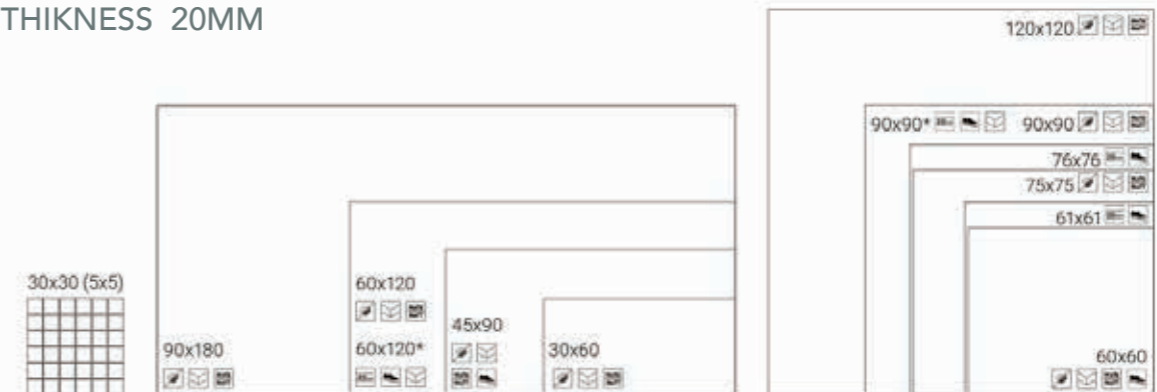

Formato	Pz/ej	Pz/pl	M²/ej	M²/pl	Cj/pl	Kg/ej	Kg/Total
30x60 (C)	6	288	1,08	51,84	48	22,00	1076
60x60	4	120	1,44	43,2	30	30,00	920
60x120	2	64	1,44	46,08	32	34,50	1129
60x120*	1	32	0,72	23,04	32	34,20	1,119,40
75x75	3	90	1,69	50,7	30	41,20	1256
120x120	1	36	1,44	51,84	36	38,40	1422,4
45x90	3	132	1,21	53,24	44	28,70	1282,8
90x90	2	54	1,62	43,74	27	40,00	1110
90x90*	1	27	0,81	21,87	27	38,80	1077,6
90x180	1	24	1,62	38,88	24	45,50	1152
61x61	2	60	0,74	22,2	30	33,00	1010
76x76	1	45	0,58	26,1	45	27,35	1250,75
MALLA (5)	11	462	1,00	42	42	23,00	986