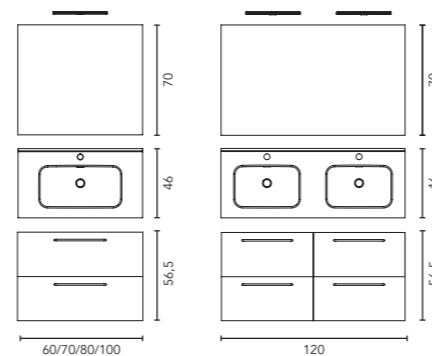

* Conjunto completo: Luminaria Lucce 30 LED + espejo Murano + lavabo Enzo + mueble Nisy.

Columna Profundidad 24

1. Nogal arenado
   - Blanco brillo
   - Galet brillo
   - Azul navy brillo
   - Antracita brillo
2. 30 2P Rev. C0074044 C0074045 C0074047 C0074048 C0074046

Distribución interior: 2 estantes móviles de madera y 1 estante fijo de madera.

Alto Profundidad 15

1. Nogal arenado
   - Blanco brillo
   - Galet brillo
   - Azul navy brillo
   - Antracita brillo
2. 35 1P Rev. C0070622 C0070619 C0074049 C0074050 C0070620