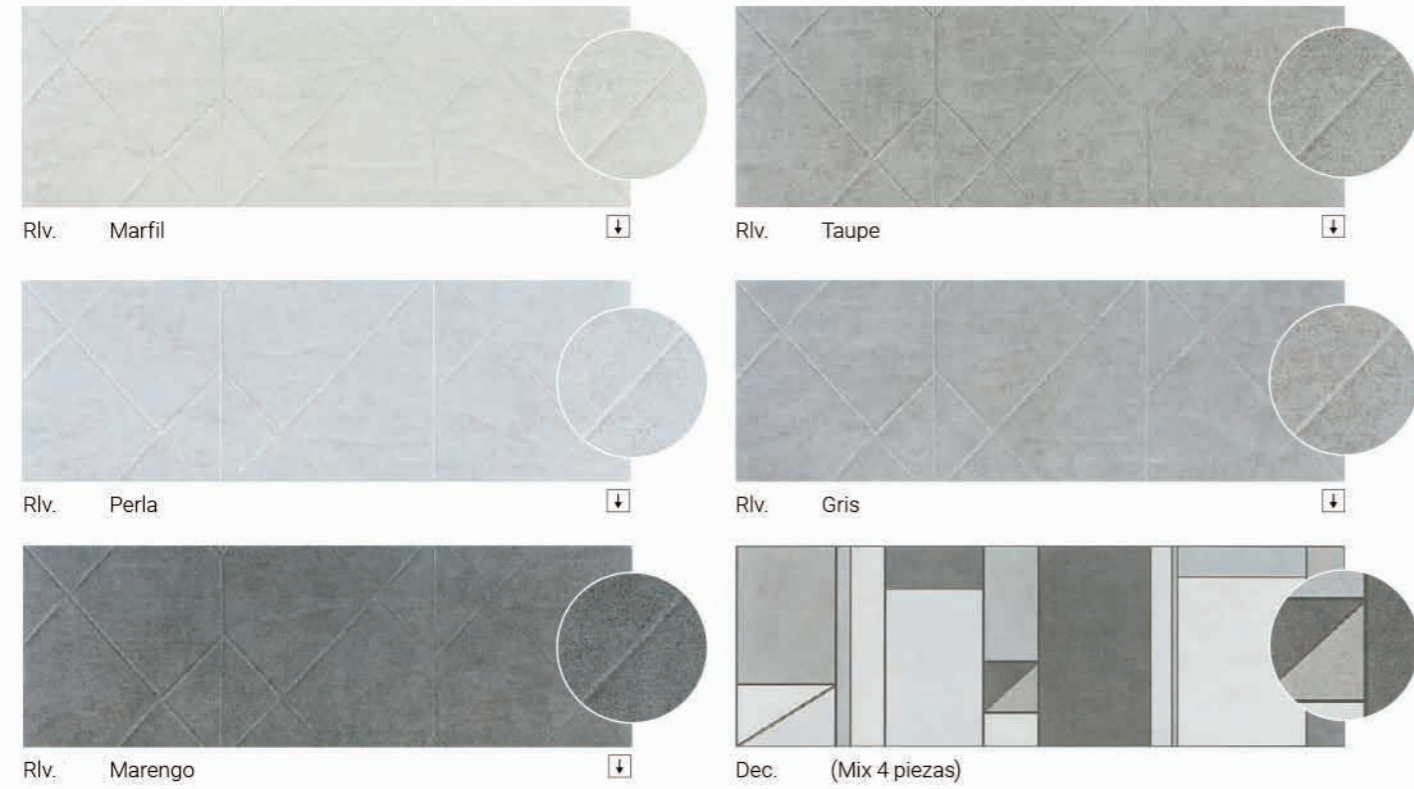

040SAHABI
MAT

Porcelain Mat

Pavimento coordinado / matching floor Mat

Formato	Pz/cj	Pz/pl	M²/cj	M²/pl	Cj/pl	Kg/cj	Kg/Total
33,3x100	6	288	2,00	96	48	24,00	1174
33,3x100 Rlv.	6	288	2,00	96	48	24,00	1174
33,3x100 Dec.	6	288	2,00	96	48	24,00	1174