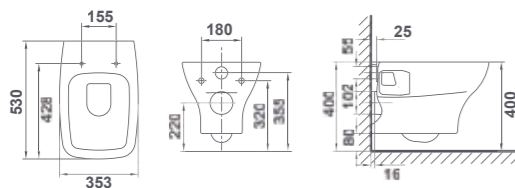

05172 **WALL-HUNG WC** 161,5

53 x 35 cm
P-trap. Concealed fixing kit included.

CUVETTE WC SUSPENDUE
53 X 35 cm

Sortie horizontale. Jeu de fixation caché inclus.

ПОДВЕСНОЙ УНИТАЗ
53 x 35 см

С горизонтальным выпуском.
Скрытое крепление включено.

51326 **SLIM FIXED SEAT**
ABATTANT FIXE SLIM
ФИКСИРОВАННОЕ СИДЕНЬЕ-КРЫШКА
SLIM

51327 **SLIM SOFT-CLOSING SEAT**
ABATTANT FREIN DE CHUTE SLIM
СИДЕНЬЕ С МЕХАНИЗМОМ ПЛАВНОГО
ОПУСКАНИЯ SLIM

51322 **FIXED SEAT**
ABATTANT FIXE
ФИКСИРОВАННОЕ СИДЕНЬЕ-КРЫШКА

51323 **SOFT-CLOSING SEAT**
ABATTANT FREIN DE CHUTE
СИДЕНЬЕ С МЕХАНИЗМОМ ПЛАВНОГО
ОПУСКАНИЯ

COMPLETE TOILET SET*
ENSEMBLE WC COMPLET*
ПОЛНЫЙ КОМПЛЕКТ УНИТАЗА*