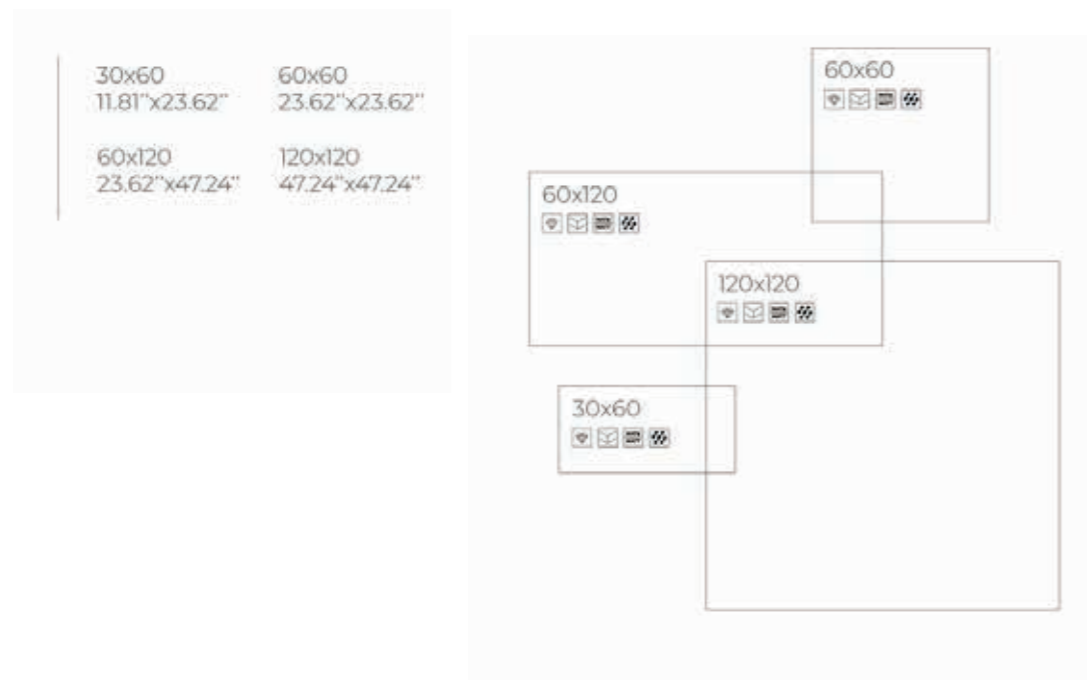

Beige

Malla Hex
Grigio 32,5x22,5

Malla Hex
Mud 32,5x22,5

Malla Gris
30x30 (taco 5x5)

Malla Beige
30x30 (taco 5x5)

Malla Tris Gris
30x30 (5,7x5,7 x5,7)

Malla Tris Beige
30x30 (5,7x5,7 x5,7)

PORCELAIN RECTIFIED