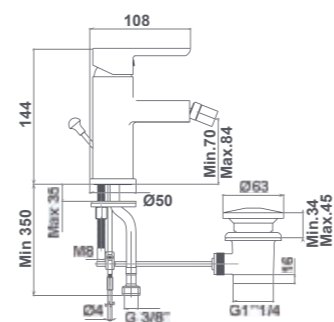

LIMITER | Limiteur | Ограничитель - 5l / m

G-LAST TECHNOLOGY
Technologie G-Last | Технология G-Last

EUROPEAN POSITIVE LIST

ECO-G

LOW NOISE
Faible niveau sonore | Низкий уровень шума

WATER LABEL