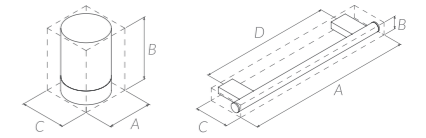

S-CUBE

TOWEL BAR 350 MM. (14")
TOALLERO BARRA 350 MM.
GUN METAL
A: 345 mm. B: 24 mm. C: 61 mm. D: 308

Ref. 195442