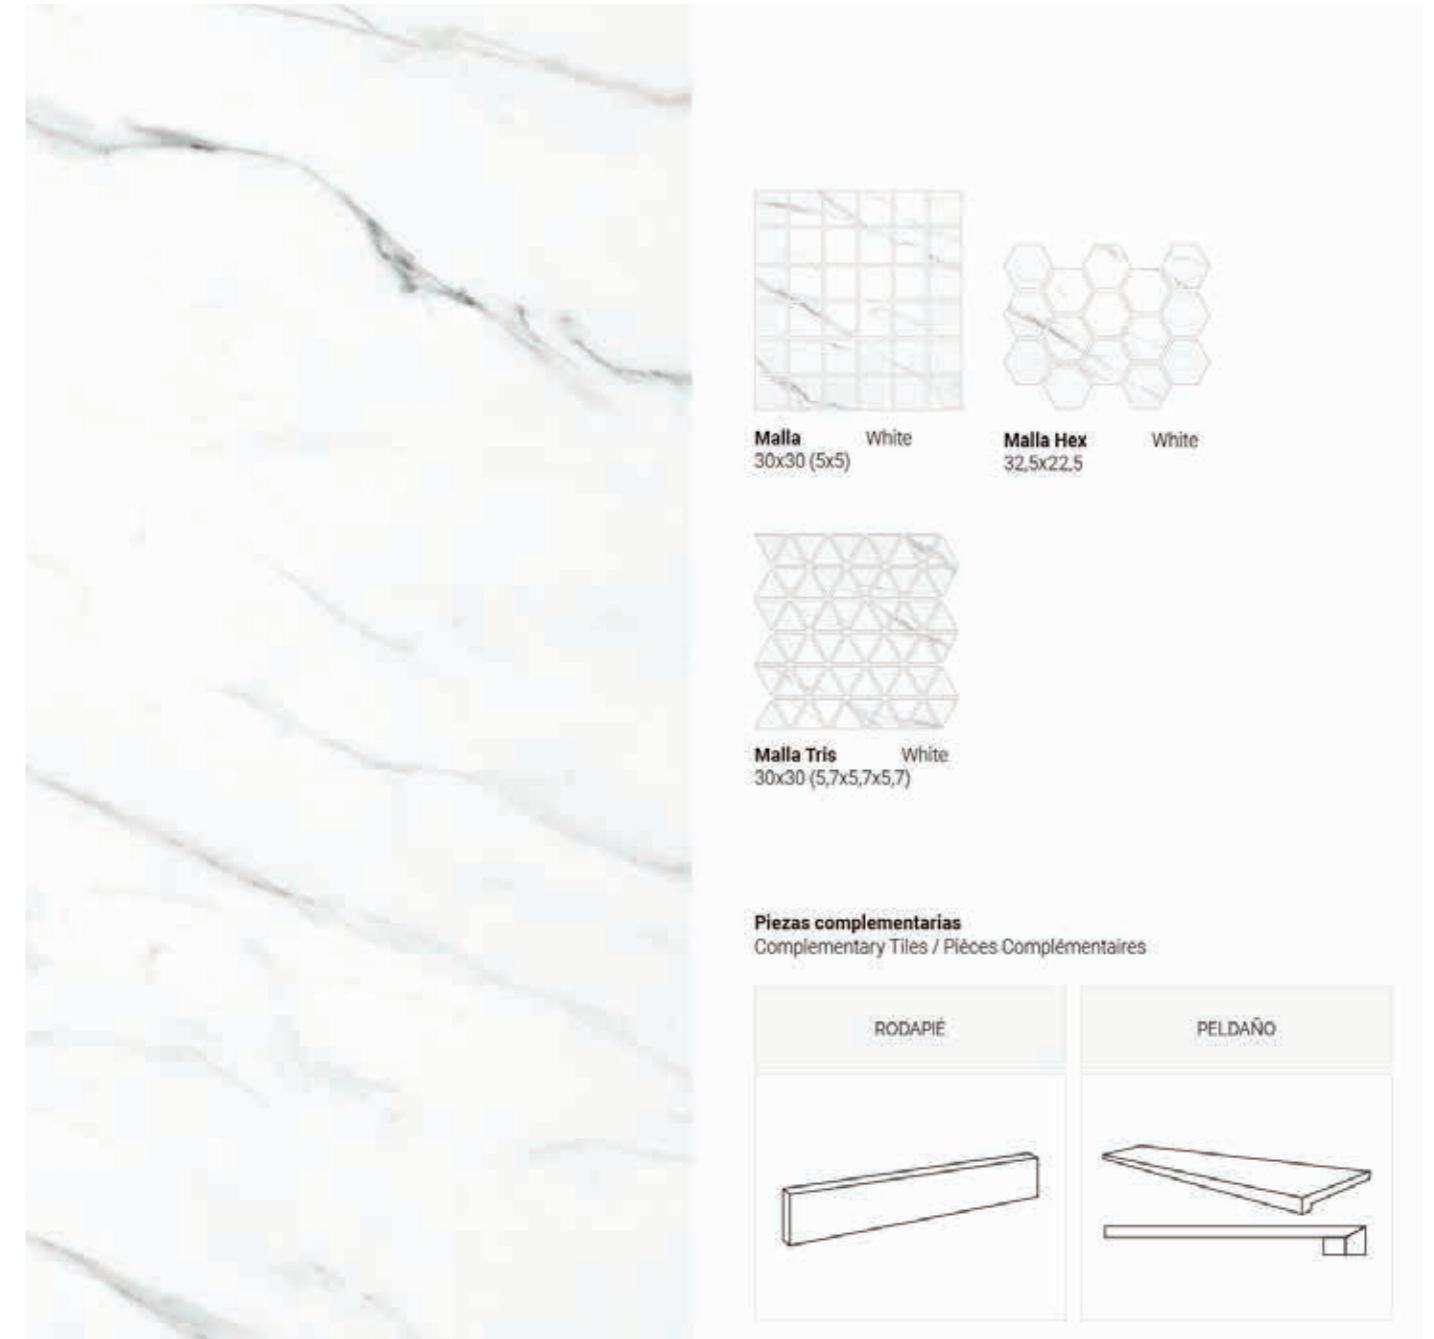

Formatos / Formats

32,5x22,5	120x120
30x30 (5,7x5,7x5,7)	90x90
30x30 (5x5)	75x75
90x180	60x60
75x150	60x120
60x120	30x60

PORCELAIN RECTIFIED

Formato	Pz/cj	Pz/pl	M²/cj	M²/pl	Cj/pl	Kg/cj	Kg/Total
30x60 (C)	6	288	1,08	51,84	48	22,00	1076
60x60	4	120	1,44	43,2	30	30,00	920
60x120	2	64	1,44	46,08	32	34,50	1129
120x120	1	36	1,44	51,84	36	38,40	1422,4
75x75	3	90	1,69	50,7	30	41,20	1256
75x150	1	40	1,13	45,2	40	28,00	1184
90x90	2	54	1,62	43,74	27	40,00	1110
90x180	1	24	1,62	38,88	24	45,50	1152
MALLA HEX	9	432	0,65	31,2	48	13,50	668
MALLA TRIS	7	336	0,63	30,24	48	15,40	759,2
MALLA (5)	11	462	1,00	42	42	23,00	986