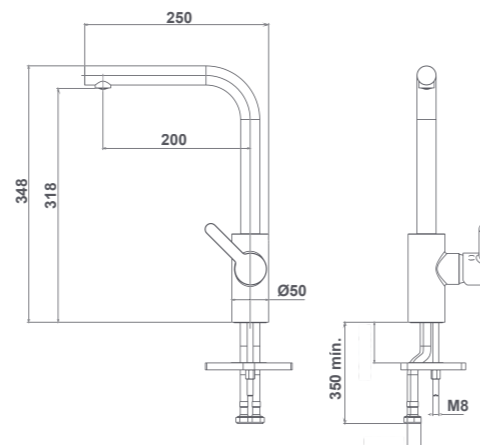

ECO-G

ROTATING SPOUT | Bec giratoire | Вращающийся излив

SINGLE LEVER BASIN MIXER 39990
3/8" flexible connection hose.
Installation with up-down valve*
MITIGEUR DE LAVABO
Raccords d'alimentation flexible 3/8".
Installation avec bonde "up-down"*.