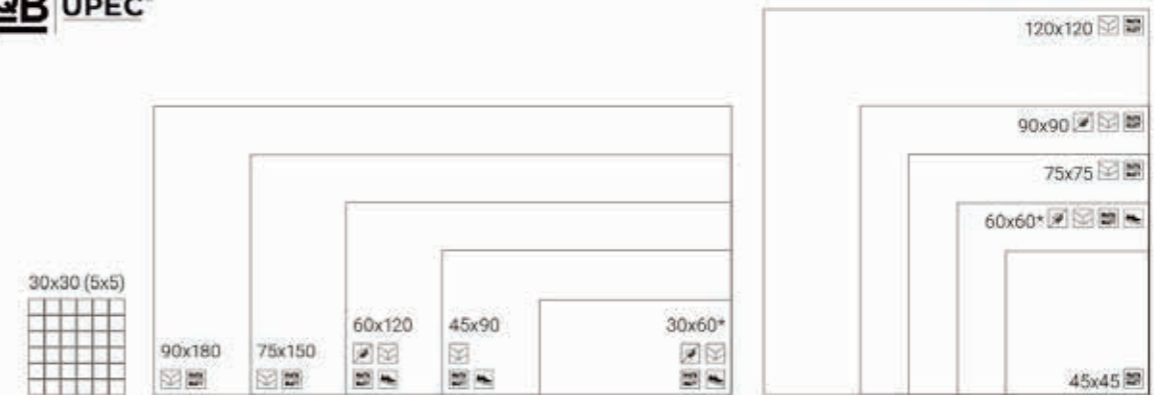

Formatos / Formats