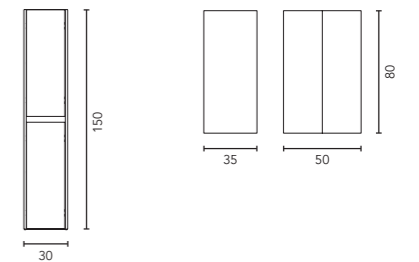

Set	Profundidad 46					
		Gris arenado	Nogal arenado	Fumé arenado	Blanco brillo	Antracita brillo
Set 60 3C	Conjunto completo*	C0072543	C0072544	C0072545	C0072541	C0072542
	Mueble + Lavabo	C0072558	C0072559	C0072560	C0072556	C0072557
Set 80 3C	Conjunto completo*	C0072504	C0072505	C0072506	C0072502	C0072503
	Mueble + Lavabo	C0072514	C0072515	C0072516	C0072512	C0072513
Set 100 3C	Conjunto completo*	C0072509	C0072510	C0072511	C0072507	C0072508
	Mueble + Lavabo	C0072519	C0072520	C0072521	C0072517	C0072518
Set 120 6C	Conjunto completo*	C0072629	C0072630	C0072631	C0072627	C0072628
	Mueble + Lavabo	C0072634	C0072635	C0072636	C0072632	C0072633

* Conjunto completo: Luminaria Uri 30 LED + espejo Murano + lavabo Slim + mueble Sansa.

Columna	Profundidad 24					
		Gris arenado	Nogal arenado	Fumé arenado	Blanco brillo	Antracita brillo
30	2P Rev.	C0074113	C0074114	C0074688	C0074115	C0074116
Distribución interior: 2 estantes móviles de madera y 1 estante fijo de madera.						
Alto	Profundidad 15					
		Gris arenado	Nogal arenado	Fumé arenado	Blanco brillo	Antracita brillo
35	1P Rev.	C0072032	C0070622	C0072563	C0070619	C0070620