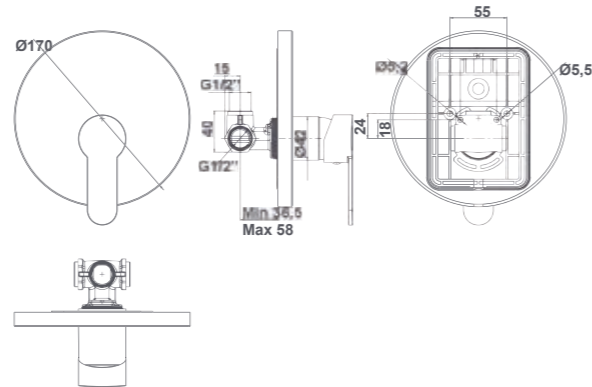

G-LAST TECHNOLOGY
Technologie G-Last | Технология G-Last
EUROPEAN POSITIVE LIST
ECO-G