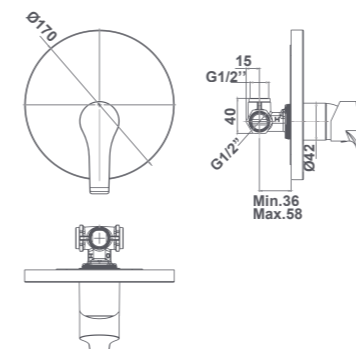

BUILT-IN SINGLE LEVER SHOWER MIXER (2 OUTLETS)*

39930

MITIGEUR ENCASTRÉ POUR DOUCHE (2 SORTIES)*

G-LAST TECHNOLOGY

Technologie G-Last | Технология G-Last

EUROPEAN POSITIVE LIST

ECO-G