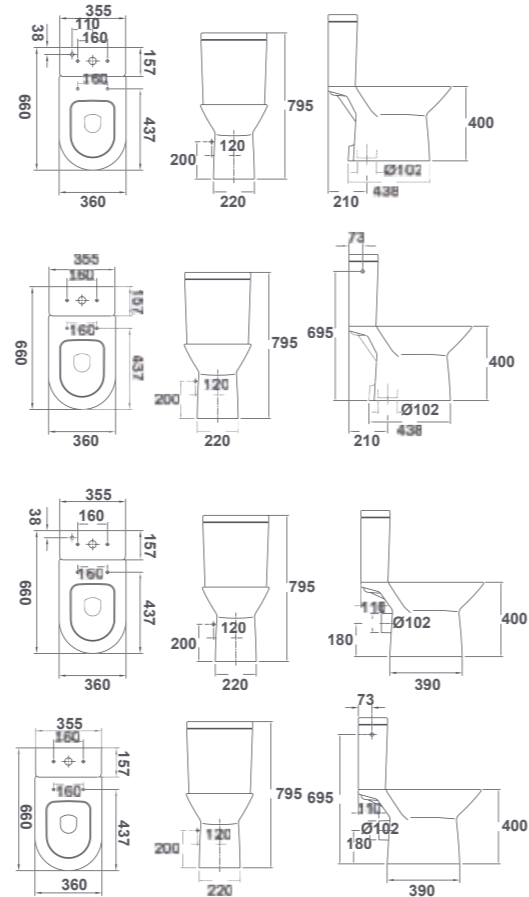

47360 **BIDET** 54 x 36 cm
With fixing kit
BIDET 54 x 36 cm
Avec jeu de fixation
БИДЕ 54 x 36 cm
С установочным комплектом

Note: *The complete toilet set consists of: close-coupled WC suite Rimless, complete cistern 4.5/3 litres and fixed seat.
Note: **L'ensemble WC complet se compose de : cuvette WC pour réservoir attenant Rimless, réservoir complet 4,5/3 litres et abattant fixe.
Примечание: * ольный набор унитаза включает: безободковый унитаз для низкого пристенного бачка, укомплектованный бачок 4,5/3 л. и фиксированное сиденье.