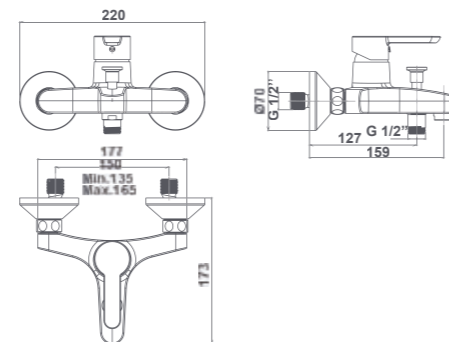

SINGLE LEVER BATH AND SHOWER MIXER WITH SHOWER SET

39927

Shower set:

- Flexible shower hose 170 cm
- ø 10 cm hand shower. 1 function
- Hand shower holder

MITIGEUR POUR BAIN-DOUCHE AVEC ÉQUIPEMENT DE DOUCHE

Équipement de douche :

- Flexible de douche de 170 cm
- Douchette à main ø 10 cm 1 fonction
- Support pour la douchette à main

SINGLE LEVER BATH AND SHOWER MIXER MITIGEUR POUR BAIN-DOUCHE

39928

LIMITER | Limiteur | Ограничитель - 8l / m

G-LAST TECHNOLOGY | Technologie G-Last | Технология G-Last

EUROPEAN POSITIVE LIST

ECO-G

LOW NOISE | Faible niveau sonore | Низкий уровень шума

SUSTAINABLE BUILDING*

Construction durable | Устойчивое строительство

WATER LABEL

LIMITER | Limiteur | Ограничитель - 8l / m

G-LAST TECHNOLOGY | Technologie G-Last | Технология G-Last

EUROPEAN POSITIVE LIST

ECO-G

LOW NOISE | Faible niveau sonore | Низкий уровень шума

SUSTAINABLE BUILDING*

Construction durable | Устойчивое строительство

WATER LABEL

*Bath and shower mixers only included in GREEN certi cate

*Seuls les robinets de lavabo et de douche bénéficiant de la certification VERDE

BUILT-IN SINGLE LEVER SHOWER MIXER*

39929

MITIGEUR ENCASTRÉ POUR DOUCHE*

G-LAST TECHNOLOGY

Technologie G-Last | Технология G-Last

EUROPEAN POSITIVE LIST

ECO-G

BUILT-IN SINGLE LEVER SHOWER MIXER (2 OUTLETS)*

39930

MITIGEUR ENCASTRÉ POUR DOUCHE (2 SORTIES)*

G-LAST TECHNOLOGY

Technologie G-Last | Технология G-Last

EUROPEAN POSITIVE LIST

ECO-G

*See compatible shower accessories on pages 178-185

*Voir accessoires de douche compatibles aux pages 178-185