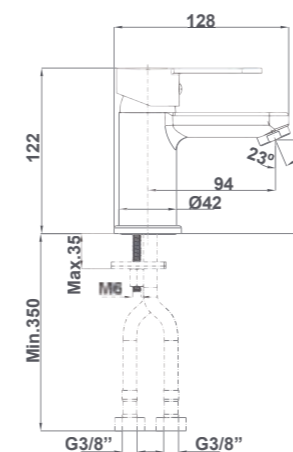

N

SINGLE LEVER BASIN MIXER 38520
3/8" flexible connection hose.
Installation with up-down valve*
MITIGEUR DE LAVABO
Raccords d'alimentation flexible 3/8".
Installation avec bonde "up-down"**.

N

SINGLE LEVER BASIN MIXER WITH AUTOMATIC WASTE 38521
3/8" flexible connection hose.
MITIGEUR DE LAVABO AVEC VIDAGE AUTOMATIQUE
Raccords d'alimentation flexible 3/8".

N

SINGLE LEVER BIDET MIXER 38522
3/8" flexible connection hose.
Installation with up-down valve*
MITIGEUR DE BIDET
Raccords d'alimentation flexible 3/8".
Installation avec bonde "up-down"**.

G-LAST TECHNOLOGY
Technologie G-Last | Технология G-Last
EUROPEAN POSITIVE LIST
ECO-G

G-LAST TECHNOLOGY
Technologie G-Last | Технология G-Last
EUROPEAN POSITIVE LIST
ECO-G

G-LAST TECHNOLOGY
Technologie G-Last | Технология G-Last
EUROPEAN POSITIVE LIST
ECO-G

*Up-down valve not included. See page 193-194
*Bonde up-down non fournie. Voir page 193-194