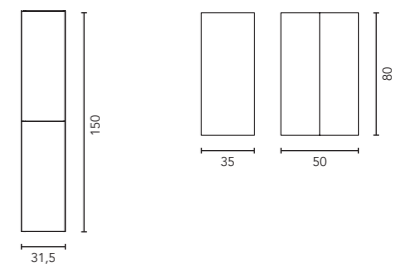

NEW DAI · C0074601
SET 80 2C · BLANCO BRILLO
Precio mueble + lavabo.

Precio conjunto completo,
espejo y luminaria LED incluidos.
Accesorio no incluido*.
C0074593

Alto 35 1P
Blanco brillo
C0074218

Toallero percha
Blanco mate
C0074261

Organizador en el cajón superior e interior en textura fumé cuero.

NEW DAI · C0074611
SET 100 2C · FRESNO SAMARA
Precio mueble + lavabo.

Precio conjunto premium,
espejo con luz incluido.
Accesorio no incluido*.
C0074607

Columna
Fresno samara
C0074211

Toallero barra 27,5
Negro mate
C0073288

Set	Profundidad 46				
		Roble nórdico Tirador arena	Fresno samara Tirador arena	Arena mate Tirador arena	Blanco brillo Tirador blanco
Set 80 2C	Mueble + Lavabo	C0074598	C0074599	C0074600	C0074601
	Conjunto completo*	C0074590	C0074591	C0074592	C0074593
	Conjunto premium**	C0074594	C0074595	C0074596	C0074597
Set 100 2C	Mueble + Lavabo	C0074610	C0074611	C0074612	C0074613
	Conjunto completo*	C0074602	C0074603	C0074604	C0074605
	Conjunto premium**	C0074606	C0074607	C0074608	C0074609

* Conjunto completo: Luminaria Lucce 30 LED + espejo Murano + lavabo Beauty + mueble Dai.

** Conjunto premium: Espejo Lys + lavabo Beauty + mueble Dai.

Columna	Profundidad 24		
		Roble nórdico	Fresno samara
30	2P Rev.	C0074210	C0074211
		C0074214	C0074212

Alto	Profundidad 15		
		Roble nórdico	Fresno samara
35	1P Rev.	C0074263	C0074216
		C0073198	C0074218

ACABADOS