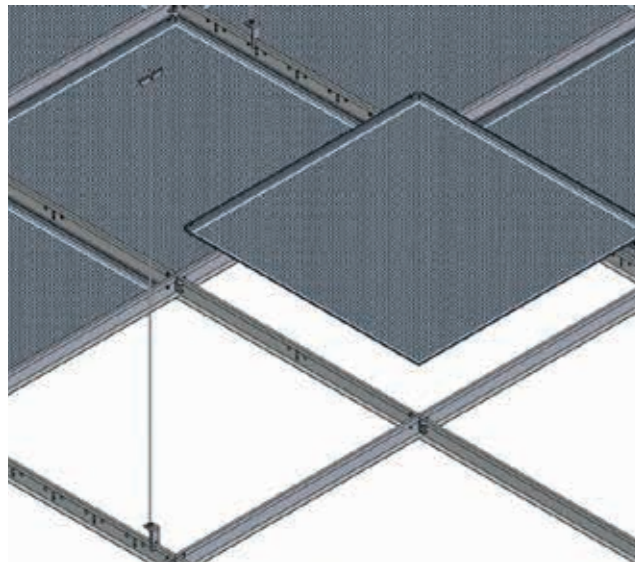

DÉMONTABLES

Les plafonds démontables permettent un montage simple, facile et propre. Les divers matériaux avec lesquels ils sont fabriqués possèdent des propriétés acoustiques élevées. De plus, les dalles métalliques nécessitent aucun entretien.

Les interventions techniques peuvent se faire simplement en soulevant la dalle puis en la replaçant après dans son emplacement.

QUELQUES AVANTAGES DES PLAFONDS MÉTALLIQUES

- + Diversité d'application
- + Qualité et longévité
- + Hygiène
- + Maintient et confort intérieur
- + Protection contre incendie
- + Accès au plenum
- + Acoustique
- + Respect de l'environnement
- + Economie
- + Possibilité d'utiliser en extérieur
- + Variétés de design

Installation plafonds