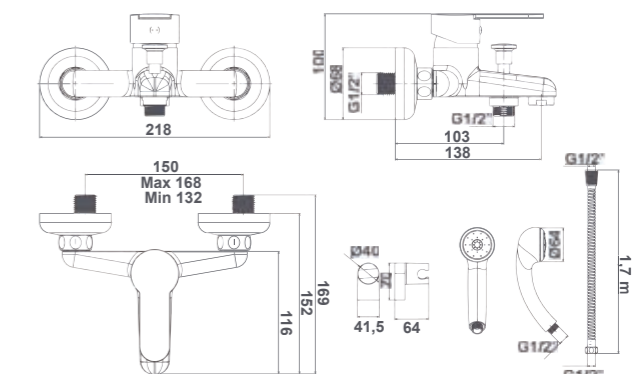

G-LAST TECHNOLOGY
Technologie G-Last | Технология G-Last

EUROPEAN POSITIVE LIST

ECO-G