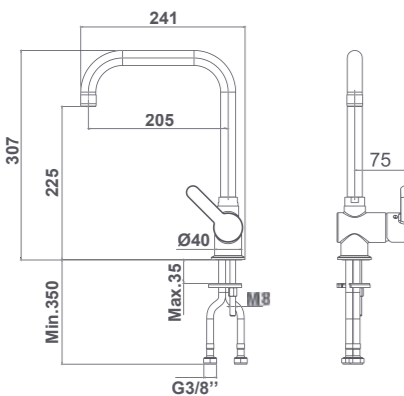

MITIGEUR POUR CUISINE MENA PLUS

Bec giratoire
Raccords d'alimentation flexible de 3/8"

- 00 Chromed | Chromé | Хромированный
- 21 White matt | Blanc mat | Белый матовый
- 97 Granite matt | Granit mat | Гранит матовый
- 52 Gold | Or | Золотой
- 96 Granite | Granit | Гранит

COLD OPENING | Ouverture à froid | Холодный старт

G-LAST TECHNOLOGY | Technologie G-Last | Технология G-Last

EUROPEAN POSITIVE LIST

ECO-G

ROTATING SPOUT | Bec giratoire | Вращающийся излив

LOW NOISE | Faible niveau sonore | Низкий уровень шума

SUSTAINABLE BUILDING*

Construction durable | Устойчивое строительство

WATER LABEL