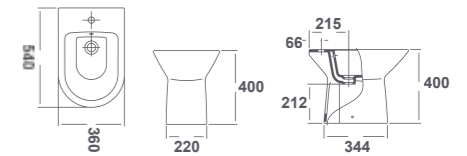

Note: *The complete toilet set consists of: close-coupled WC suite Rimless, complete cistern 4.5/3 litres and fixed seat.
Note: **L'ensemble WC complet se compose de : cuvette WC pour réservoir attenant Rimless, réservoir complet 4,5/3 litres et abattant fixe.
Примечание: * ольный набор унитаза включает: безободковый унитаз для низкого пристенного бачка, укомплектованный бачок 4,5/3 л. и фиксированное сиденье.