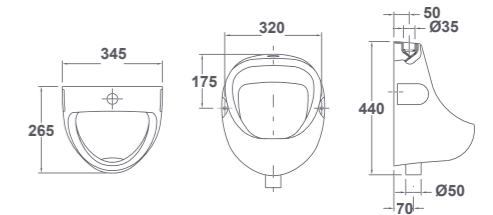

Spare
Pièces de rechange
Запчасти

1. 53686 Easy rubber inlet connector
   Joint à lèvres urinoir Easy
   Резиновая манжета для подвода воды для писсуара Easy
2. 53290 Easy urinal fixing kit
   Jeu de fixation urinoir Easy
   Установочный комплект для писсуара Easy