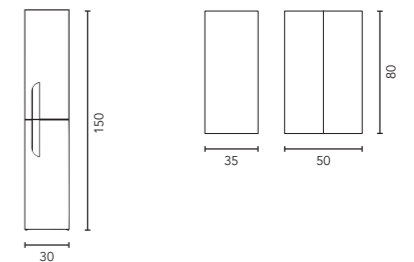

VITALE · C0072593
SET 80 2C · BEIGE NATURE
Precio mueble + lavabo.

Precio conjunto completo,
espejo y luminaria LED incluidos.
Accesorio no incluido*.
C0072589

Toallero barra 27,5
Negro mate
C0073288

Alto 50 2P
Beige nature
C0072034

VITALE · C0072379
SET 80 3C · BLANCO BRILLO
Precio mueble + lavabo.

Precio conjunto completo,
espejo y luminaria LED incluidos.
C0072369

Set	Profundidad 39	Fondo Reducido				
		Blanco nature	Beige nature	Gris nature	Blanco brillo	Fumé mate
Set 60 2C	Conjunto completo*	C0072353	C0072587	C0072352	C0072588	C0072351
	Mueble + Lavabo	C0072359	C0072591	C0072358	C0072592	C0072357
Set 80 2C	Conjunto completo*	C0072356	C0072589	C0072355	C0072590	C0072354
	Mueble + Lavabo	C0072362	C0072593	C0072361	C0072594	C0072360
Set 60 3C	Conjunto completo*	C0072367	C0072363	C0072366	C0072364	C0072365
	Mueble + Lavabo	C0072377	C0072373	C0072376	C0072374	C0072375
Set 80 3C	Conjunto completo*	C0072372	C0072368	C0072371	C0072369	C0072370
	Mueble + Lavabo	C0072382	C0072378	C0072381	C0072379	C0072380

* Conjunto completo: Luminaria Luce 30 LED + espejo Murano + lavabo Spirit + mueble Vitale.

Columna	Profundidad 24	SOFT CODE				
		Blanco nature	Beige nature	Gris nature	Blanco brillo	Fumé mate
30	2P Rev.	C0072580	C0072005	C0072579	C0048601	C0072578
Distribución interior: 2 estantes móviles de madera y 1 estante fijo de madera.						
Alto	Profundidad 15	SOFT CODE				
		Blanco nature	Beige nature	Gris nature	Blanco brillo	Fumé mate
35	1P Rev.	C0072561	C0072030	C0072562	C0070619	C0072564

ACABADOS