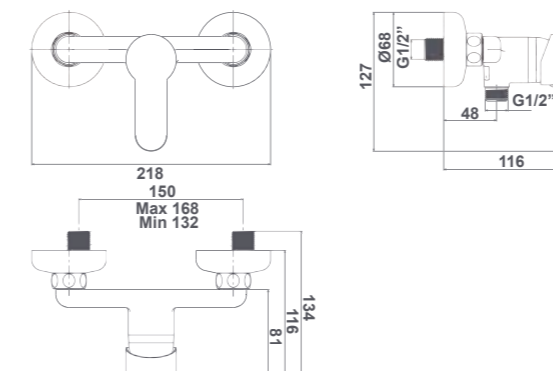

G-LAST TECHNOLOGY
Technologie G-Last | Технология G-Last

EUROPEAN POSITIVE LIST

ECO-G