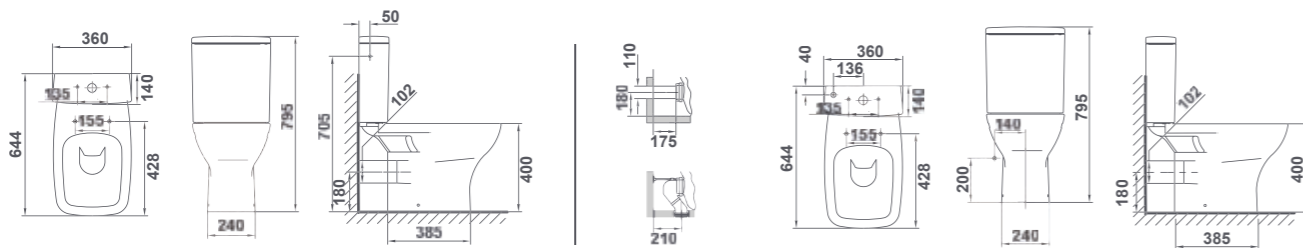

SGASTREET SQUARE

05120 **CLOSE-COUPLED WC SUITE**
64 X 35 cm

With dual outlet and fixing kit.

CUVETTE WC POUR RÉSERVOIR BAS
64 X 35 cm

Avec sortie duale et jeu de fixation.

УНИТАЗ-КОМПАКТ

64 X 35 cm

Чаша с двойным выпуском и установочным комплектом.

05540 **LOW CISTERN WITH LID**
and dual push-button mechanism.
Bottom left inlet.

RÉSERVOIR BAS AVEC COUVERCLE
et mécanisme à double poussoir.
Alimentation inférieure gauche.

НИЗКИЙ БАЧОК С КРЫШКОЙ
и кнопкой двойного смыва.
Нижний левый подвод воды.

05545 **LOW CISTERN WITH LID**
and dual push-button mechanism.
Side inlet.

RÉSERVOIR BAS AVEC COUVERCLE
et mécanisme à double poussoir.
Alimentation latérale.

НИЗКИЙ БАЧОК С КРЫШКОЙ
и кнопкой двойного смыва. Боковой
подвод воды.

51326 **SLIM FIXED SEAT**
ABATTANT FIXE SLIM
ФИКСИРОВАННОЕ СИДЕНЬЕ-КРЫШКА SLIM

51327 **SLIM SOFT-CLOSING SEAT**
ABATTANT FREIN DE CHUTE SLIM
СИДЕНЬЕ С МЕХАНИЗМОМ ПЛАВНОГО
ОПУСКАНИЯ SLIM

51322 **FIXED SEAT**
ABATTANT FIXE
ФИКСИРОВАННОЕ СИДЕНЬЕ

51323 **SOFT-CLOSING SEAT**
ABATTANT FREIN DE CHUTE
СИДЕНЬЕ С МЕХАНИЗМОМ
ПЛАВНОГО ОПУСКАНИЯ

COMPLETE TOILET SET*
ENSEMBLE WC COMPLET*
ПОЛНЫЙ КОМПЛЕКТ ДЛЯ УНИТАЗА*

SGASTREET SQUARE

05160 **BTW CLOSE-COUPLED**
WC SUITE
60 X 35 cm

With dual outlet and fixing kit. Conversion bend
needed for S-trap installation. Conversion bend
not needed for P-trap installation.

CUVETTE WC POUR RÉSERVOIR BAS BTW
60 X 35 cm

Avec sortie duale et jeu de fixation. Coude
nécessaire pour installation avec sortie verticale
Coude non nécessaire pour installation avec sortie
horizontale.

ПРИСТЕННЫЙ УНИТАЗ-КОМПАКТ

60 X 35 cm

Чаша с двойным выпуском и установочным комплектом.
Для установки чаши вертикальным выпуском необходим
патрубок. Для установки чаши с горизонтальным
выпуском патрубков не требуется.