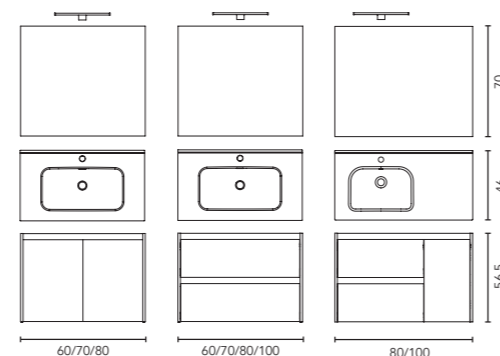

Set Profundidad 46

Gris arenado	Nogal arenado	Fumé arenado	Blanco brillo	Antracita brillo

Set 60 2P	Conjunto completo*	C0072524	C0072525	C0072526	C0072522	C0072523
	Mueble + Lavabo	C0072536	C0072537	C0072538	C0072534	C0072535
Set 70 2P	Conjunto completo*	C0073323	C0073324	C0073325	C0073321	C0073322
	Mueble + Lavabo	C0073328	C0073329	C0073330	C0073326	C0073327
Set 80 2P	Conjunto completo*	C0072548	C0072549	C0072550	C0072546	C0072547
	Mueble + Lavabo	C0072553	C0072554	C0072555	C0072551	C0072552

Set 60 2C	Conjunto completo*	C0072639	C0072640	C0072471	C0072637	C0072638
	Mueble + Lavabo	C0072479	C0072480	C0072481	C0072477	C0072478
Set 70 2C	Conjunto completo*	C0072643	C0072644	C0072472	C0072641	C0072642
	Mueble + Lavabo	C0072484	C0072485	C0072486	C0072482	C0072483
Set 80 2C	Conjunto completo*	C0072647	C0072648	C0072473	C0072645	C0072646
	Mueble + Lavabo	C0072489	C0072490	C0072491	C0072487	C0072488

NEW Set 90 2C1P	Conjunto completo**	C0075705	C0075706	C0075707	C0075703	C0075704
	Mueble + Lavabo	C0075710	C0075711	C0075712	C0075708	C0075709
Set 100 2C	Conjunto completo*	C0072651	C0072652	C0072474	C0072649	C0072650
	Mueble + Lavabo	C0072494	C0072495	C0072496	C0072492	C0072493

* Conjunto completo: Luminaria Uri 30 LED + espejo Murano + lavabo Enzo + mueble Sansa.

** Conjunto completo: Luminaria Uri 30 LED + espejo Murano + lavabo Slim + mueble Sansa.

Set Profundidad 46

Gris arenado	Nogal arenado	Fumé arenado	Blanco brillo	Antracita brillo

Set 120 4C	Conjunto completo*	C0072655	C0072475	C0072476	C0072653	C0072654
	Mueble + Lavabo	C0072499	C0072500	C0072501	C0072497	C0072498
Set 120 4P (2 senos)	Conjunto completo*	C0072672	C0072673	C0072674	C0072670	C0072671
	Mueble + Lavabo	C0072682	C0072683	C0072684	C0072680	C0072681
Set 120 4P (1 seno desplaz.)	Conjunto completo*	C0074415	C0074416	C0074417	C0074413	C0074414
	Mueble + Lavabo	C0074420	C0074421	C0074422	C0074418	C0074419
Set 120 2C 2P (2 senos)	Conjunto completo*	C0072677	C0072678	C0072679	C0072675	C0072676
	Mueble + Lavabo	C0072687	C0072688	C0072689	C0072685	C0072686
Set 120 2C 2P (1 seno desplaz.)	Conjunto completo*	C0074405	C0074406	C0074407	C0074403	C0074404
	Mueble + Lavabo	C0074410	C0074411	C0074412	C0074408	C0074409
Set 120 2P 2C	Conjunto completo*	C0072677	C0072678	C0072679	C0072675	C0072676
	Mueble + Lavabo	C0072687	C0072688	C0072689	C0072685	C0072686