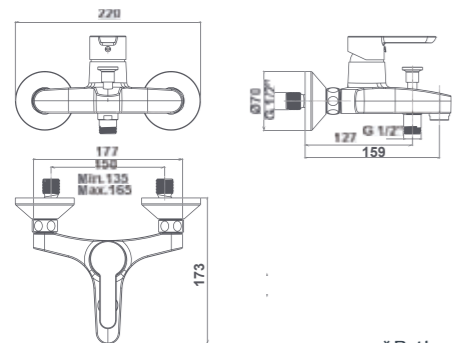

LIMITER | Limiteur | Ограничитель - 8l / m

G-LAST TECHNOLOGY | Technologie G-Last | Технология G-Last

EUROPEAN POSITIVE LIST

ECO-G

LOW NOISE | Faible niveau sonore | Низкий уровень шума

SUSTAINABLE BUILDING*

Construction durable | Устойчивое строительство

WATER LABEL

*Bath and shower mixers only included in GREEN certi cate

*Seuls les robinets de lavabo et de douche bénéficiant de la certification VERDE