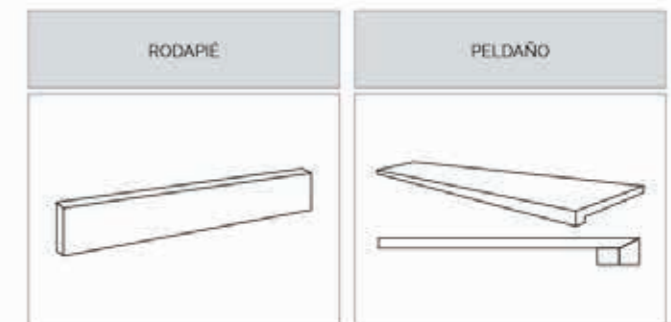

Piezas complementarias
Complementary Tiles / Pièces Complémentaires