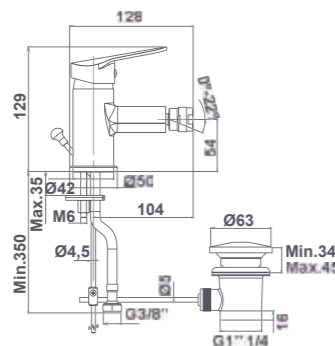

Up-down valve not included. See page 193-194 | Bonde up-down non fournie. Voir page 193-194 |