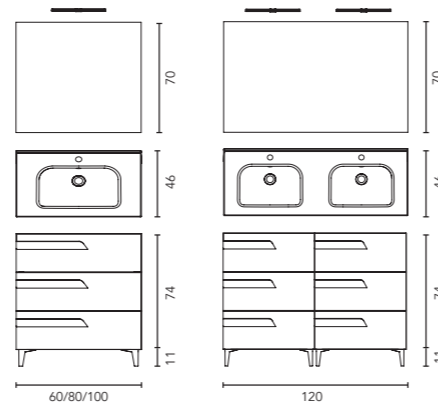

* Conjunto completo: Luminaria Lucce 30 LED + espejo Murano + lavabo Slim + mueble Vitale.