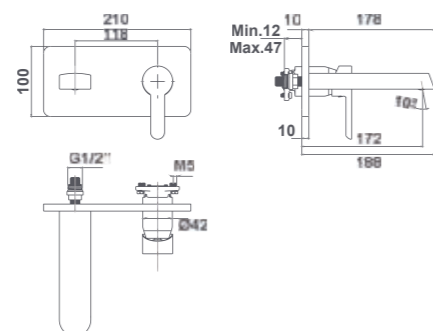

LIMITER | Limiteur | Ограничитель - 5l / m

G-LAST TECHNOLOGY
Technologie G-Last | Технология G-Last

EUROPEAN POSITIVE LIST

ECO-G

LOW NOISE
Faible niveau sonore | Низкий уровень шума

WATER LABEL