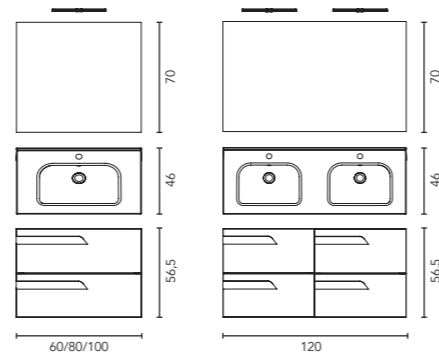

* Conjunto completo: Luminaria Luce 30 LED + espejo Murano + lavabo Slim + mueble Vitale.