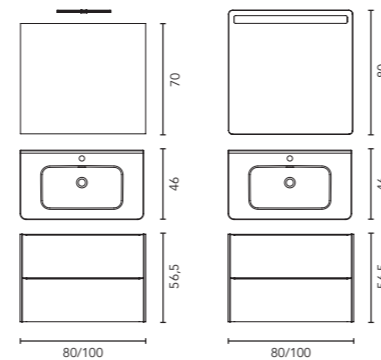

* Conjunto completo: Luminaria Lucce 30 LED + espejo Murano + lavabo Beauty + mueble Dai.

** Conjunto premium: Espejo Lys + lavabo Beauty + mueble Dai.

Columna	Profundidad 24		
		Roble nórdico	Fresno samara
30	2P Rev.	C0074210	C0074211
		C0074214	C0074212

Alto	Profundidad 15		
		Roble nórdico	Fresno samara
35	1P Rev.	C0074263	C0074216
		C0073198	C0074218