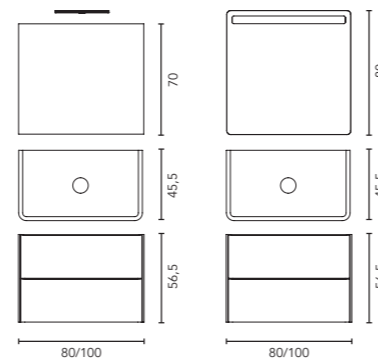

* Conjunto completo: Luminaria Luce 30 LED +
espejo Murano + encimera Dai + mueble Dai.

** Conjunto premium: Espejo Lys +
encimera Dai + mueble Dai.

Lavabos no incluidos en el conjunto. Ver opciones de lavabos sobre encimera en página 15.