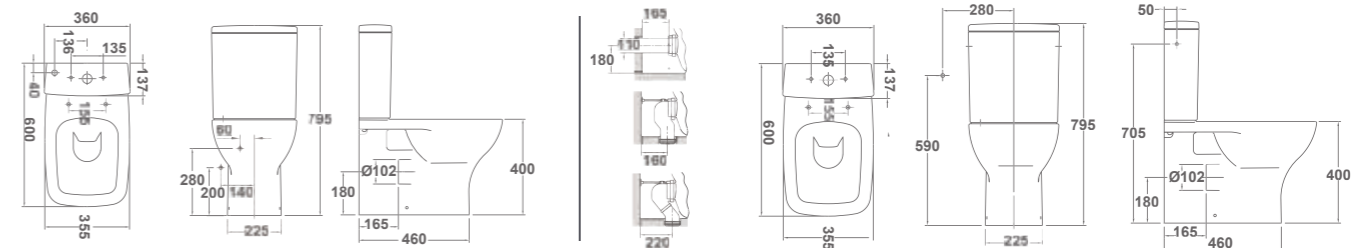

Note: *The complete toilet set consists of: close-coupled WC suite, complete cistern and fixed seat. BTW: Back to wall.

Note: *L'ensemble WC complet se compose de : cuvette WC pour réservoir attenant, réservoir complet et abattant fixe. BTW : Collé au mur.

Примечание: * Полный набор унитаза включает: унитаз для низкого пристенного бачка, укомплектованный бачок и фиксированное сиденье-крышку.
BTW: крепление к стене.