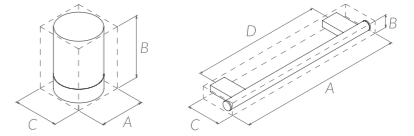

TOWEL BAR 450 MM. (18")
TOALLERO BARRA 450 MM.
A= 450 MM (18") - BLACK
A= 600 MM (24") - BLACK
B: 128 mm. C: 82 mm.

Ref. 185221
Ref. 185238