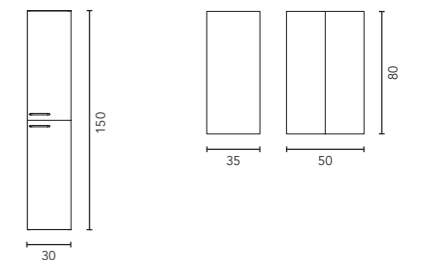

ACABADOS

- ●
- ○
- ●
- ●
- ●