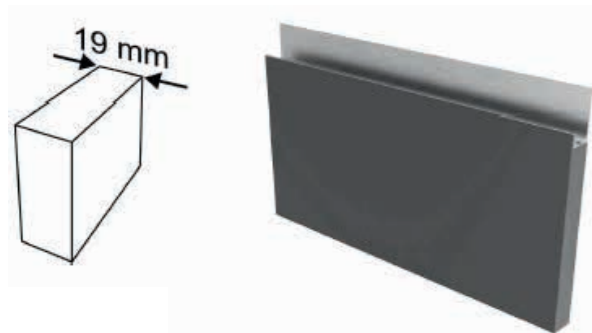

Acabados

- Puerta **ELBA**.
- Frente liso de melamina mate a dos caras.
- Base de tablero aglomerado.
- Grosor de puerta 19 mm.
- Terminación: cuatro cantos en ABS de igual color del frente.
- Orientación de veta en diseños madera: **vertical**.