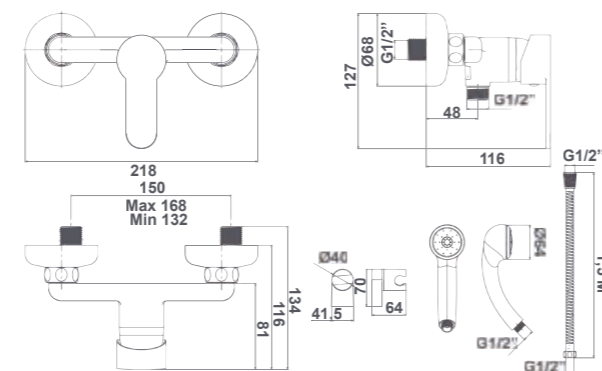

G-LAST TECHNOLOGY
Technologie G-Last | Технология G-Last

EUROPEAN POSITIVE LIST

ECO-G