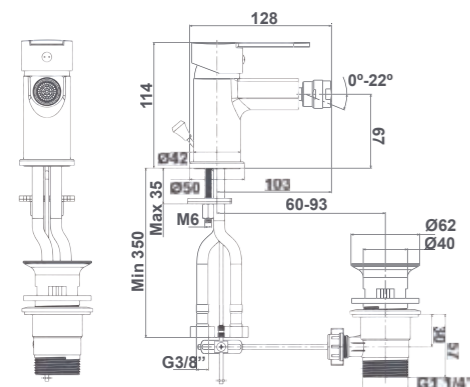

MITIGEUR POUR BAIN ET DOUCHE AVEC ÉQUIPEMENT DE DOUCHE

Équipement de douche :

- Flexible de douche de 170 cm
- Douchette à main ø 8 cm, 1 fonction
- Support pour la douchette à main

G-LAST TECHNOLOGY
Technologie G-Last | Технология G-Last

EUROPEAN POSITIVE LIST

ECO-G