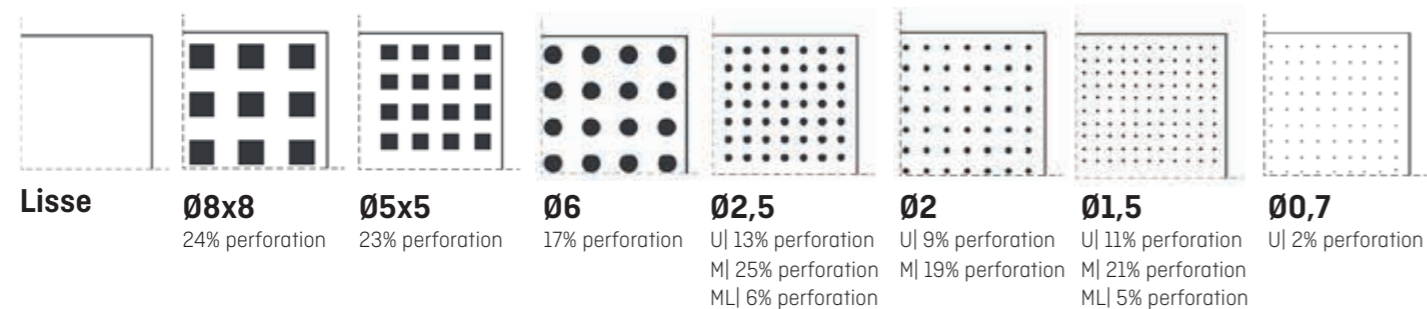

Variétés de finitions

Types de solutions pour plafond

1. Plafond Métallique démontable

2. Plafond métallique linéaire

3. Plafond Grille Métallique

4. Plafond en Fibre de bois

5. Dalle Higytech

6. Rail, Montant, Fourrure, Lisse et Cornière,