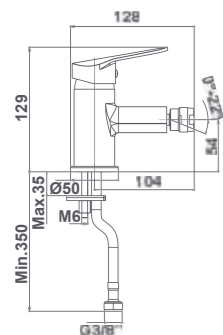

Up-down valve not included. See page 193-194 | Bonde up-down non fournie. Voir page 193-194 |