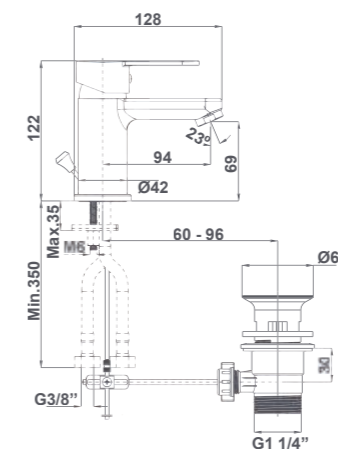

G-LAST TECHNOLOGY
Technologie G-Last | Технология G-Last
EUROPEAN POSITIVE LIST
ECO-G