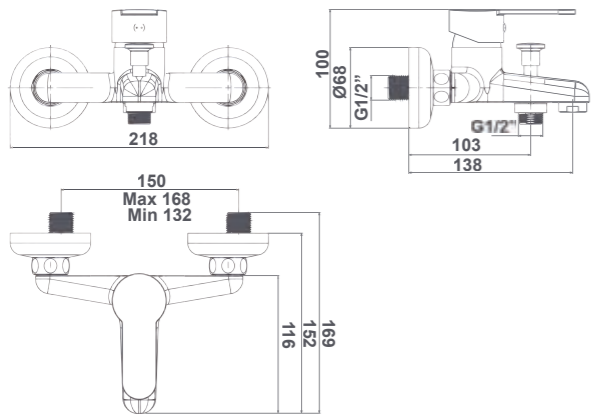

Kitchen Taps
Robinetterie pour cuisine

SINGLE LEVER BATH AND SHOWER MIXER
MITIGEUR POUR BAIN-DOUCHE

38527

BUILT-IN SINGLE LEVER SHOWER MIXER*
MITIGEUR ENCASTRÉ POUR DOUCHE*

38528

BUILT-IN SINGLE LEVER SHOWER MIXER (2 OUTLETS)*
MITIGEUR ENCASTRÉ POUR DOUCHE (2 SORTIES)*

38529

38530

G-LAST TECHNOLOGY
Technologie G-Last | Технология G-Last
EUROPEAN POSITIVE LIST
ECO-G

G-LAST TECHNOLOGY
Technologie G-Last | Технология G-Last
EUROPEAN POSITIVE LIST
ECO-G

G-LAST TECHNOLOGY
Technologie G-Last | Технология G-Last
EUROPEAN POSITIVE LIST
ECO-G

G-LAST TECHNOLOGY
Technologie G-Last | Технология G-Last
EUROPEAN POSITIVE LIST
ECO-G

ROTATING SPOUT
Bec giratoire | Вращающийся излив

*See compatible shower accessories on pages 178-185
*Voir accessoires de douche compatibles aux pages 178-185

*See compatible shower accessories on pages 178-185
*Voir accessoires de douche compatibles aux pages 178-185