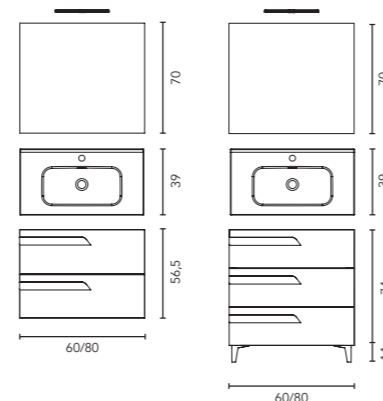

* Conjunto completo: Luminaria Luce 30 LED + espejo Murano + lavabo Spirit + mueble Vitale.

Columna	Profundidad 24	SOFT CODE				
		Blanco nature	Beige nature	Gris nature	Blanco brillo	Fumé mate
30	2P Rev.	C0072580	C0072005	C0072579	C0048601	C0072578
Distribución interior: 2 estantes móviles de madera y 1 estante fijo de madera.						
Alto	Profundidad 15	SOFT CODE				
		Blanco nature	Beige nature	Gris nature	Blanco brillo	Fumé mate
35	1P Rev.	C0072561	C0072030	C0072562	C0070619	C0072564