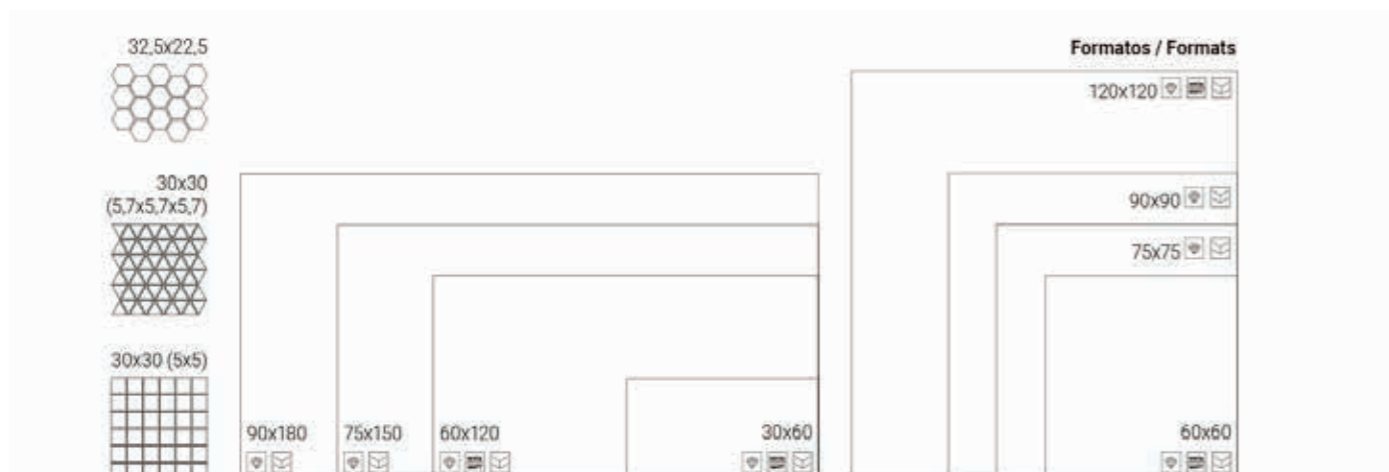

PORCELAIN RECTIFIED

Formato	Pz/cj	Pz/pl	M²/cj	M²/pl	Cj/pl	Kg/cj	Kg/Total
30x60 (C)	6	288	1,08	51,84	48	22,00	1076
60x60	4	120	1,44	43,2	30	30,00	920
60x120	2	64	1,44	46,08	32	34,50	1129
120x120	1	36	1,44	51,84	36	38,40	1422,4
75x75	3	90	1,69	50,7	30	41,20	1256
75x150	1	40	1,13	45,2	40	28,00	1184
90x90	2	54	1,62	43,74	27	40,00	1110
90x180	1	24	1,62	38,88	24	45,50	1152
MALLA HEX	9	432	0,65	31,2	48	13,50	668
MALLA TRIS	7	336	0,63	30,24	48	15,40	759,2
MALLA (5)	11	462	1,00	42	42	23,00	986