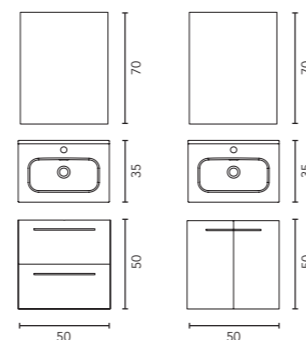

Distribución interior puertas: 1 estante de madera.

ACABADOS

LUMINARIA OPCIONAL

REF.
URI 20 126073

66 x 85 x 53,5 cm

Contenido del pack:
Mueble + lavabo + espejo.
Pack indivisible.

Pack Profundidad 27,5

Pack	Descripción	Roble nórdico	Fresno samara	Blanco brillo
Pack 45	1 puerta	C0072010	C0072008	C0072007