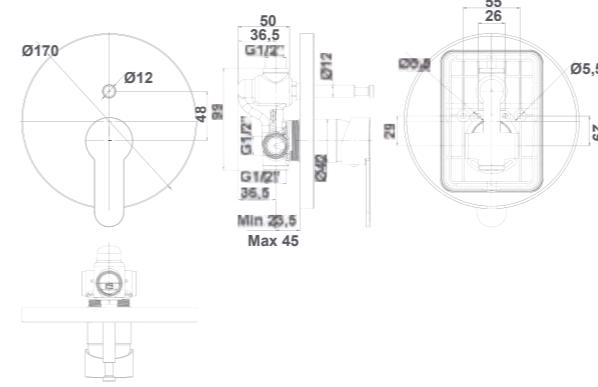

G-LAST TECHNOLOGY
Technologie G-Last | Технология G-Last
EUROPEAN POSITIVE LIST
ECO-G