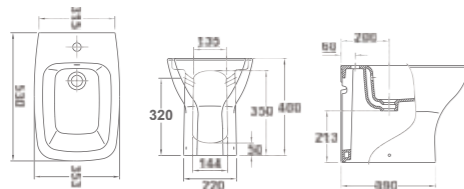

05360 **BIDET**
53 x 35 cm
 With fixing kit.
BIDET
53 x 35 cm
 Avec jeu de fixation.
БИДЕ
53 x 35 см
 С установочным
 комплектом.

05366 **BTW BIDET**
53 x 35 cm
 With fixing kit.
BIDET BTW
53 x 35 cm
 Avec jeu de fixation.
ПРИСТЕННОЕ БИДЕ
53 x 35 см
 С установочным
 комплектом.