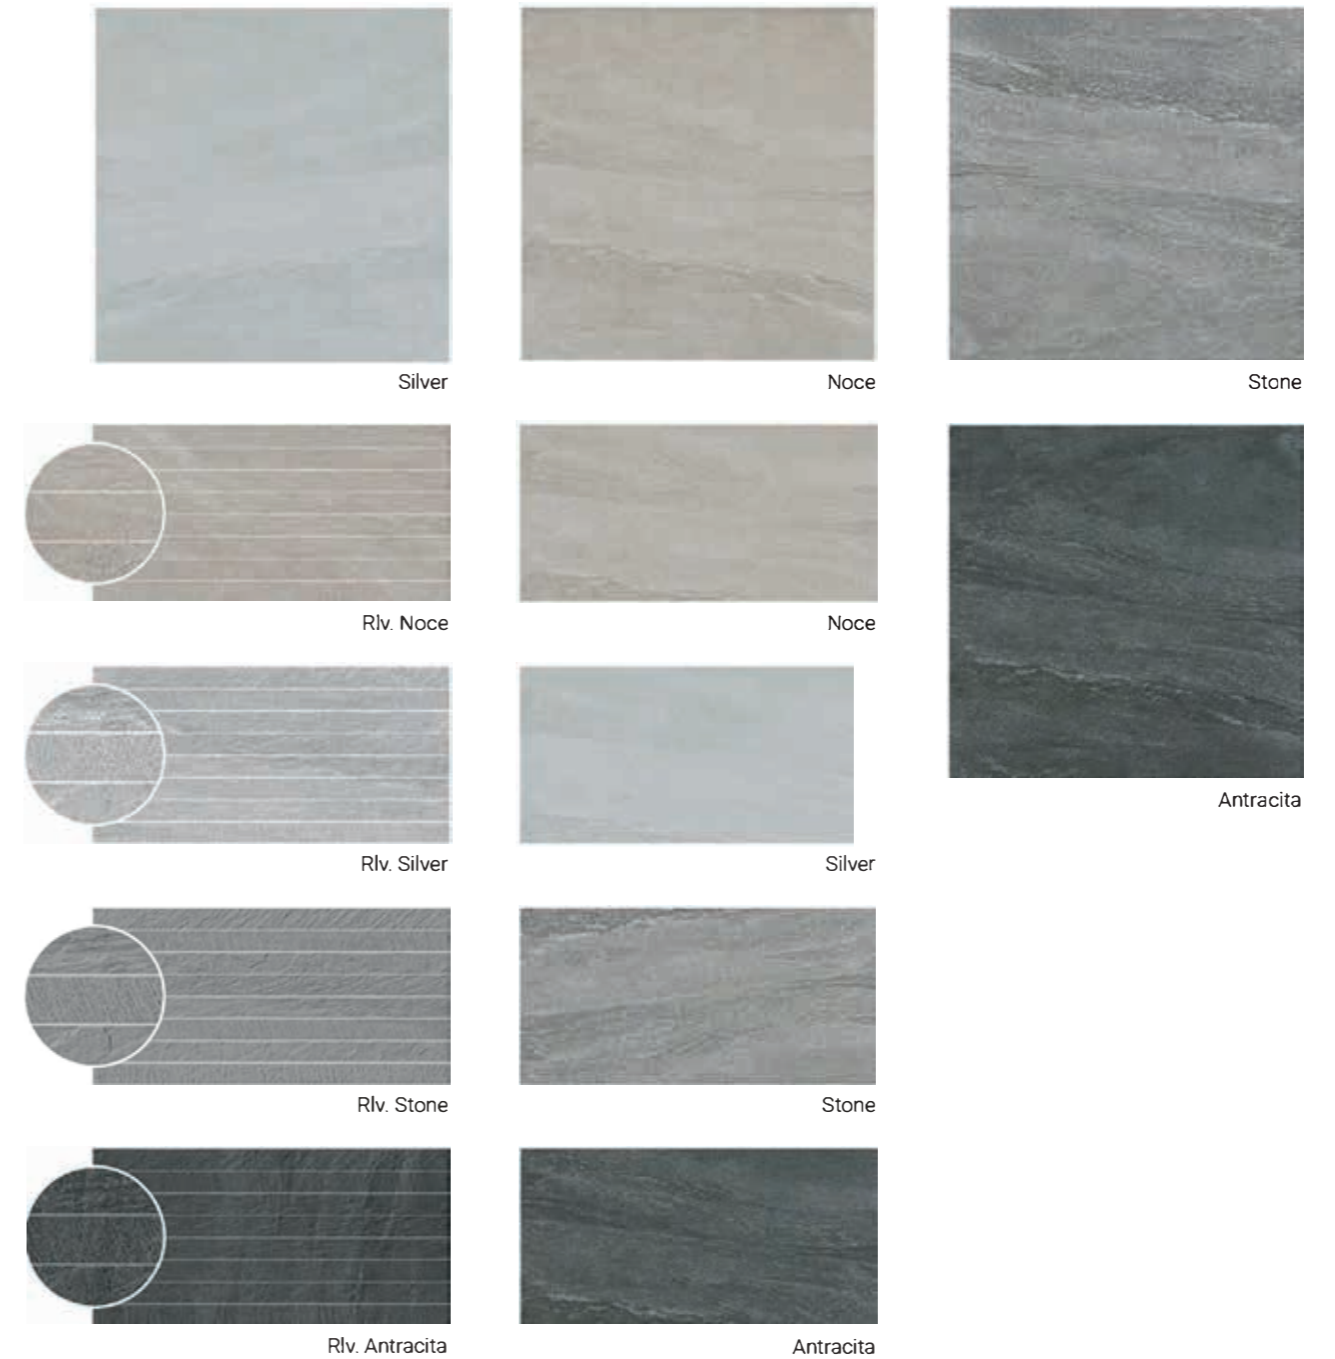

PORCELAIN RECTIFIED

Formato	Pz/cj	Pz/pl	M²/cj	M²/pl	Cj/pl	Kg/cj	Kg/Total
60,8x60,8	4	120	1,48	44,4	30	31,00	950
60x60	4	120	1,44	43,2	30	30,00	920
30,3x61,3	7	280	1,30	52	40	25,00	1020
30,3x61,3 Rlv.	7	280	1,30	52	40	25,00	1020
60x120 (F)	2	72	1,44	51,84	36	28,14	1042,04

Formatos / Formats