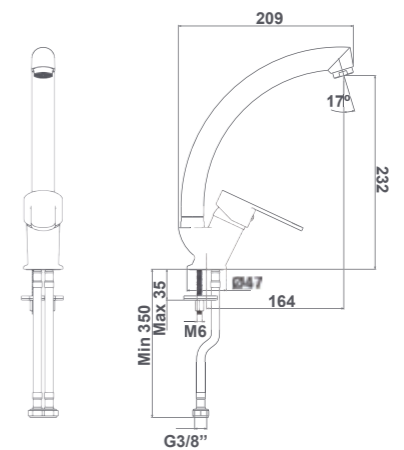

G-LAST TECHNOLOGY
Technologie G-Last | Технология G-Last
EUROPEAN POSITIVE LIST
ECO-G

ROTATING SPOUT
Bec giratoire | Вращающийся излив