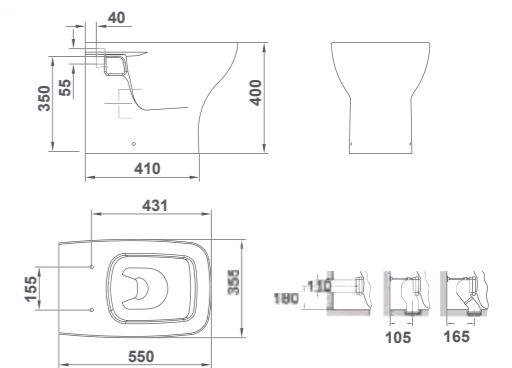

1. 51326 **SLIM FIXED SEAT**
   ABATTANT FIXE SLIM
   ФИКСИРОВАННОЕ СИДЕНЬЕ STREET SQUARE SLIM
2. 51327 **SLIM SOFT-CLOSING SEAT**
   ABATTANT FREIN DE CHUTE SLIM
   СИДЕНЬЕ STREET SQUARE SLIM С МЕХАНИЗМОМ
   ПЛАВНОГО ОПУСКАНИЯ
3. 51322 **FIXED SEAT**
   ABATTANT FIXE
   СИДЕНЬЕ STREET SQUARE
4. 51323 **SOFT-CLOSING SEAT**
   ABATTANT FREIN DE CHUTE
   СИДЕНЬЕ STREET SQUARE
   С МЕХАНИЗМОМ ПЛАВНОГО ОПУСКАНИЯ

COMPLETE TOILET SET*
ENSEMBLE WC COMPLET*
ПОЛНЫЙ КОМПЛЕКТ УНИТАЗА*