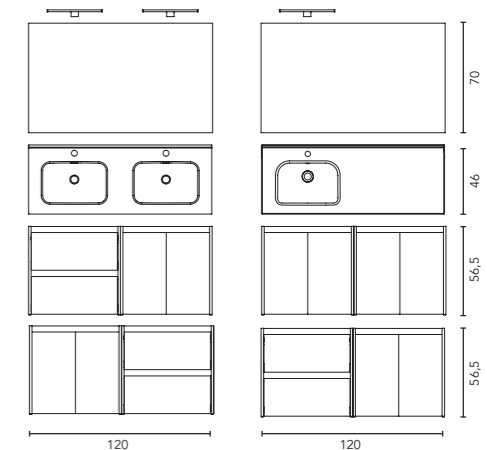

* Conjunto completo: Luminaria Uri 30 LED + espejo Murano + lavabo Enzo + mueble Sansa.