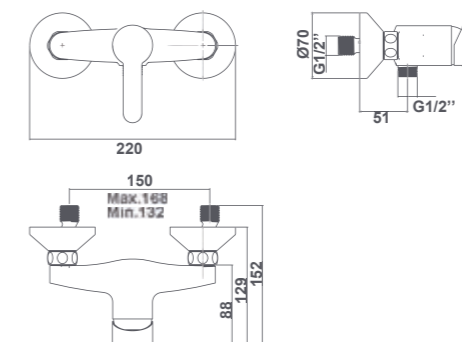

LIMITER | Limiteur | Ограничитель - 8l / m

G-LAST TECHNOLOGY
Technologie G-Last | Технология G-Last

EUROPEAN POSITIVE LIST

ECO-G

LOW NOISE
Faible niveau sonore | Низкий уровень шума

SUSTAINABLE BUILDING
Construction durable | Устойчивое строительство

WATER LABEL