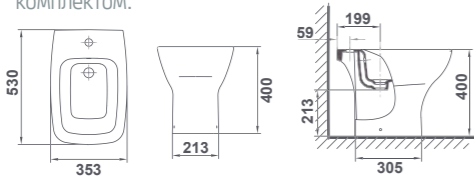

05360 **BIDET**
53 x 35 cm
 With fixing kit.
BIDET
53 x 35 cm
 Avec jeu de fixation.
БИДЕ
53 x 35 см
 С установочным
 комплектом.

05366 **BTW BIDET**
53 x 35 cm
 With fixing kit.
BIDET BTW
53 x 35 cm
 Avec jeu de fixation.
ПРИСТЕННОЕ БИДЕ
53 x 35 см
 С установочным
 комплектом.