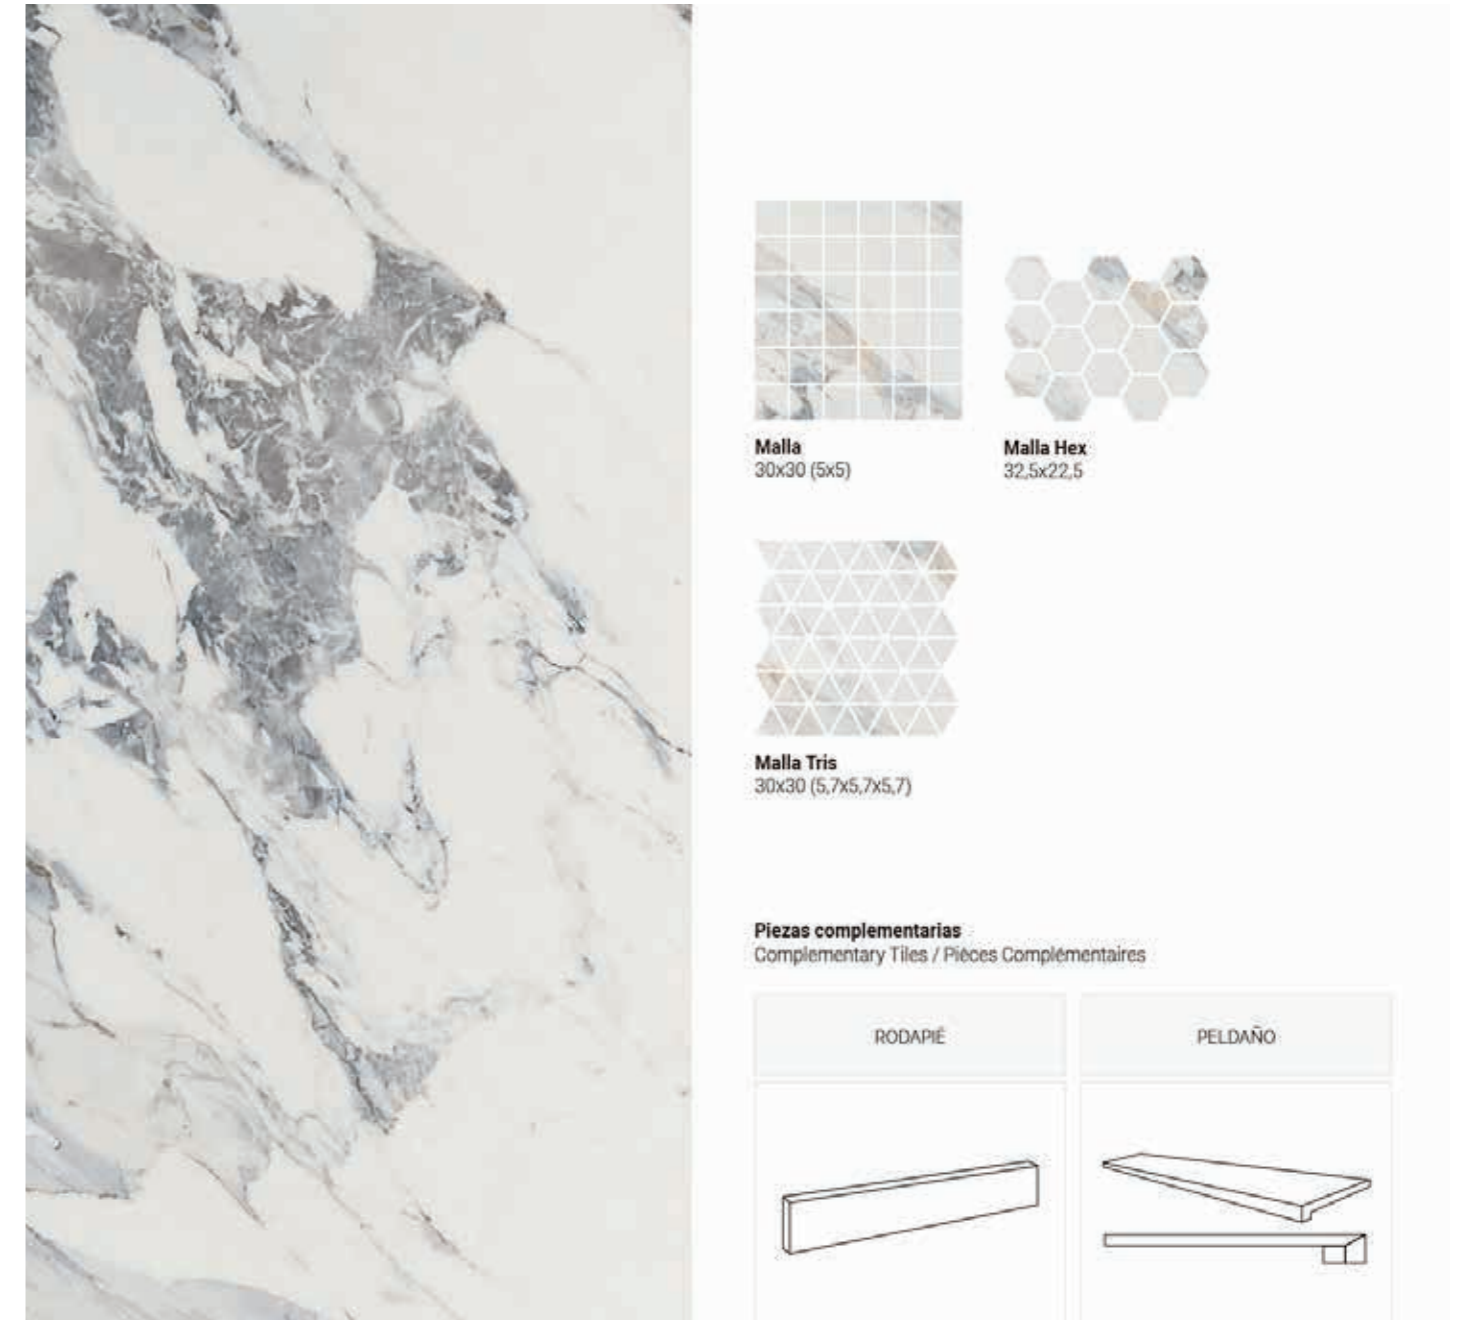

PORCELAIN RECTIFIED

Formato	Pz/cj	Pz/pl	M²/cj	M²/pl	Cj/pl	Kg/cj	Kg/Total
30x60 (C)	6	288	1,08	51,84	48	22,00	1076
60x60	4	120	1,44	43,2	30	30,00	920
60x120	2	64	1,44	46,08	32	34,50	1129
120x120	1	36	1,44	51,84	36	38,40	1422,4
75x75	3	90	1,69	50,7	30	41,20	1256
75x150	1	40	1,13	45,2	40	28,00	1184
90x90	2	54	1,62	43,74	27	40,00	1110
90x180	1	24	1,62	38,88	24	45,50	1152
MALLA HEX	9	432	0,65	31,2	48	13,50	668
MALLA TRIS	7	336	0,63	30,24	48	15,40	759,2
MALLA (5)	11	462	1,00	42	42	23,00	986