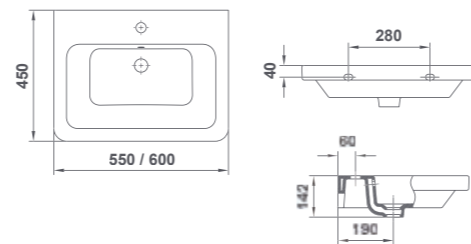

05045 **WASH-BASIN**
55 X 45 CM
With overflow. Back-to-wall
countertop installation. Template cut
to 48,7 x 41,8 cm.

VASQUE 55 X 45 cm
Avec trop-plein. Installation comme
vasque à encastrer collé au mur
Gabarit de découpe de 48,7 x 41,8 cm.

РАКОВИНА
55 X 45 см
С переливом. Врезная установка,
крепление к стене. Шаблон для установки
раковины 48,7x41,8 см

Note: * Compatible with Smart pedestal. See page XXX
Note: *Compatible avec colonne Smart. Voir page XXX
Примечание: *Модель совместима с пьедесталом Smart. См стр. XXX