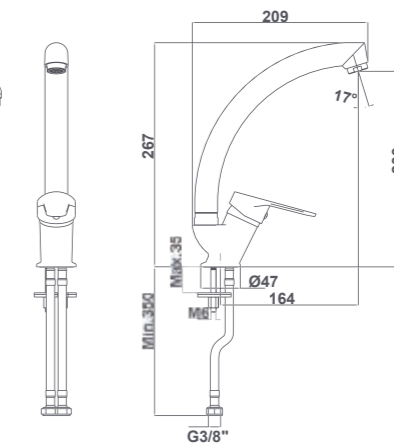

Up-down valve not included. See page 193-194 | Bonde up-down non fournie. Voir page 193-194 |