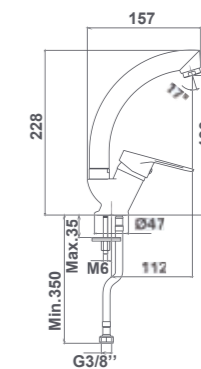

*Up-down valve not included. See page 193-194 | Bonde up-down non fournie. Voir page 193-194 |