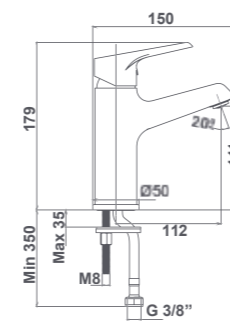

SINGLE LEVER BASIN MIXER WITH AUTOMATIC WASTE 39991
3/8" flexible connection hose.
MITIGEUR DE LAVABO AVEC VIDAGE AUTOMATIQUE
Raccords d'alimentation flexible 3/8".

G-LAST TECHNOLOGY
Technologie G-Last | Технология G-Last
EUROPEAN POSITIVE LIST
ECO-G