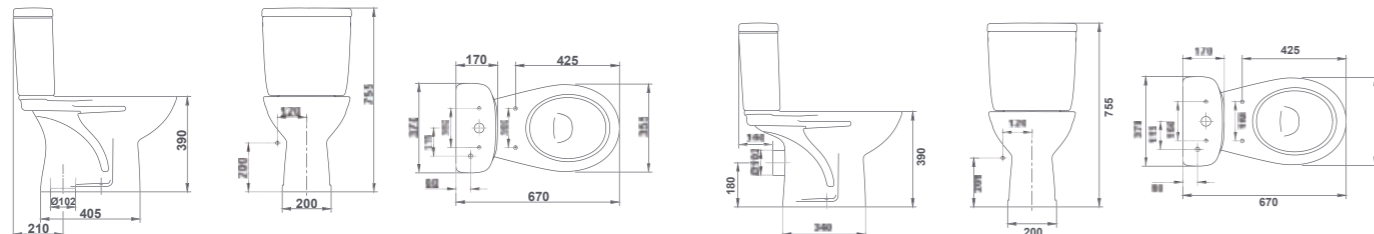

57150 **CLOSE-COUPLED WC SUITE**

67 x 35,5 cm
With S-trap and fixing kit.
CUVETTE WC POUR RÉSERVOIR BAS
67 x 35,5 cm
Avec sortie verticale et jeu de fixation.
УНИТАЗ ДЛЯ НИЗКОГО БАЧКА
67 x 35,5 см
Чаша с вертикальным выпуском
и установочным комплектом.

57180 **CLOSE-COUPLED WC SUITE**

67 x 35,5 cm
With P-trap and fixing kit.
CUVETTE WC POUR RÉSERVOIR BAS
67 x 35,5 cm
Avec sortie horizontale et jeu de fixation.
УНИТАЗ ДЛЯ НИЗКОГО БАЧКА
67 x 35,5 см
Чаша с горизонтальным выпуском
и установочным комплектом.

57540 **LOW CISTERN WITH LID**

and dual push-button mechanism.
Bottom left inlet.
RÉSERVOIR BAS AVEC COUVERCLE
et mécanisme à double poussoir.
Alimentation inférieure gauche.
НИЗКИЙ БАЧОК С КРЫШКОЙ
и кнопкой двойного смыва.
Нижний левый подвод воды.

57545 **LOW CISTERN WITH LID**

and dual push-button mechanism.
Side inlet.
RÉSERVOIR BAS AVEC COUVERCLE
et mécanisme à double poussoir.
Alimentation latérale.
НИЗКИЙ БАЧОК С КРЫШКОЙ
и кнопкой двойного смыва.
Боковой подвод воды.

Note: *The complete toilet set consists of: close-coupled WC suite, complete cistern with double push-button mechanism and fixed PP seat.
Note: *L'ensemble WC complet se compose de : cuvette WC pour réservoir attenant, réservoir complet mécanisme double poussoir et abattant fixe PP.
Примечание: * Полный набор унитаза включает унитаз для низкого бачка, укомплектованный бачок с кнопкой двойного слива и фиксированное сиденье из