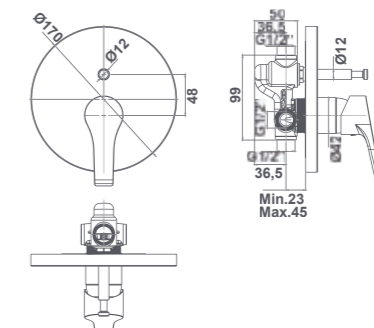

*See compatible shower accessories on pages 178-185

*Voir accessoires de douche compatibles aux pages 178-185