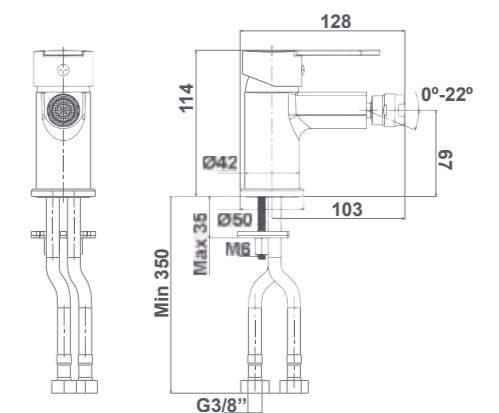

G-LAST TECHNOLOGY
Technologie G-Last | Технология G-Last
EUROPEAN POSITIVE LIST
ECO-G