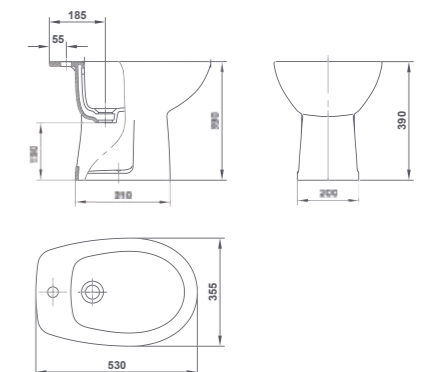

57150 **CLOSE-COUPLED WC SUITE**

67 x 35,5 cm
With S-trap and fixing kit.
CUVETTE WC POUR RÉSERVOIR BAS
67 x 35,5 cm
Avec sortie verticale et jeu de fixation.
УНИТАЗ ДЛЯ НИЗКОГО БАЧКА
67 x 35,5 см
Чаша с вертикальным выпуском
и установочным комплектом.

57180 **CLOSE-COUPLED WC SUITE**

67 x 35,5 cm
With P-trap and fixing kit.
CUVETTE WC POUR RÉSERVOIR BAS
67 x 35,5 cm
Avec sortie horizontale et jeu de fixation.
УНИТАЗ ДЛЯ НИЗКОГО БАЧКА
67 x 35,5 см
Чаша с горизонтальным выпуском
и установочным комплектом.

57540 **LOW CISTERN WITH LID**

and dual push-button mechanism.
Bottom left inlet.
RÉSERVOIR BAS AVEC COUVERCLE
et mécanisme à double poussoir.
Alimentation inférieure gauche.
НИЗКИЙ БАЧОК С КРЫШКОЙ
и кнопкой двойного смыва.
Нижний левый подвод воды.

57545 **LOW CISTERN WITH LID**

and dual push-button mechanism.
Side inlet.
RÉSERVOIR BAS AVEC COUVERCLE
et mécanisme à double poussoir.
Alimentation latérale.
НИЗКИЙ БАЧОК С КРЫШКОЙ
и кнопкой двойного смыва.
Боковой подвод воды.

Note: *The complete toilet set consists of: close-coupled WC suite, complete cistern with double push-button mechanism and fixed PP seat.
Note: *L'ensemble WC complet se compose de : cuvette WC pour réservoir attenant, réservoir complet mécanisme double poussoir et abattant fixe PP.
Примечание: * Полный набор унитаза включает унитаз для низкого бачка, укомплектованный бачок с кнопкой двойного слива и фиксированное сиденье из

57360 **BIDET**

53 x 35,5 cm
With fixing kit.
BIDET
53 x 35,5 cm
Avec jeu de fixation.
БИДЕ
53 x 35,5 cm
С установочным комплектом.