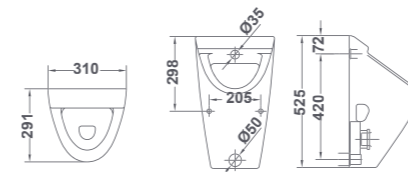

57360 **BIDET**

53 x 35,5 cm
With fixing kit.
BIDET
53 x 35,5 cm
Avec jeu de fixation.
БИДЕ
53 x 35,5 cm
С установочным комплектом.

Minor

- 29701 **MINOR URINAL** 31x29x52,5 cm without cover. Waste pipe and fixing kit included.
- URINOIR MINOR** 31x29x52,5 cm sans couvercle. Siphon et fixations inclus.
- ПИССУАР MINOR** 31x29x52,5 см без крышки, с сифоном и установочным комплектом