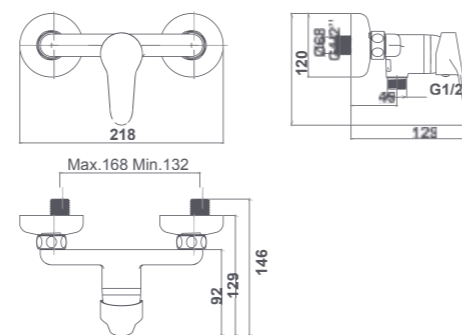

Up-down valve not included. See page 193-194 | Bonde up-down non fournie. Voir page 193-194 |