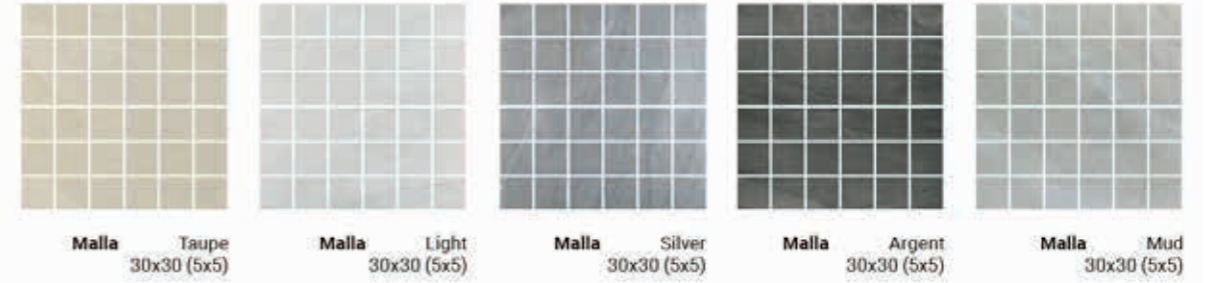

018SAPR TAUPE

018SAPR LIGHT

018SAPR SILVER

018SAPR ARGENT

018 SAPR MUD

Piezas complementarias
Complementary Tiles / Pièces Complémentaires

THICKNESS 20MM

Formatos / Formats