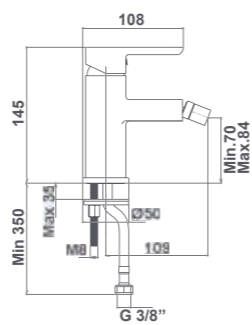

SINGLE LEVER BASIN MIXER WITH AUTOMATIC WASTE 39921
3/8" flexible connection hose.

MITIGEUR DE LAVABO AVEC VIDAGE AUTOMATIQUE
Raccords d'alimentation flexible 3/8".

BUILT-IN SINGLE LEVER BASIN MIXER 39922
17,8 cm spout

MITIGEUR ENCASTRÉ POUR LAVABO
Bec de 17,8 cm

SINGLE LEVER BIDET MIXER 39923
3/8" flexible connection hose
Installation with up-down valve*

MITIGEUR DE BIDET
Raccords d'alimentation flexible 3/8".
Installation avec bonde "up-down"*

SINGLE LEVER BIDET MIXER WITH AUTOMATIC WASTE 39924
3/8" flexible connection hose.

MITIGEUR DE BIDET AVEC VIDAGE AUTOMATIQUE
Raccords d'alimentation flexible 3/8".

SINGLE LEVER SHOWER MIXER WITH SHOWER SET 39925

Shower set:
- 150 cm flexible shower hose
- ø 10 cm hand shower, 1 function
- Hand shower holder

MITIGEUR POUR DOUCHE AVEC ÉQUIPEMENT DE DOUCHE
Équipement de douche :
- Flexible de douche de 150 cm
- Douchette à main ø 10 cm
1 fonction
- Support pour la douchette à main

SINGLE LEVER SHOWER MIXER 39926
MITIGEUR POUR DOUCHE

COLD OPENING
Ouverture à froid | Холодный старт

LIMITER | Limiteur | Ограничитель - 5l / m

G-LAST TECHNOLOGY
Technologie G-Last | Технология G-Last

EUROPEAN POSITIVE LIST

ECO-G

LOW NOISE
Faible niveau sonore | Низкий уровень шума

SUSTAINABLE BUILDING
Construction durable | Устойчивое строительство

WATER LABEL

G-LAST TECHNOLOGY
Technologie G-Last | Технология G-Last

EUROPEAN POSITIVE LIST

ECO-G

LIMITER | Limiteur | Ограничитель - 5l / m

G-LAST TECHNOLOGY
Technologie G-Last | Технология G-Last

EUROPEAN POSITIVE LIST

ECO-G

LOW NOISE
Faible niveau sonore | Низкий уровень шума

WATER LABEL

LIMITER | Limiteur | Ограничитель - 5l / m

G-LAST TECHNOLOGY
Technologie G-Last | Технология G-Last

EUROPEAN POSITIVE LIST

ECO-G

LOW NOISE
Faible niveau sonore | Низкий уровень шума

WATER LABEL