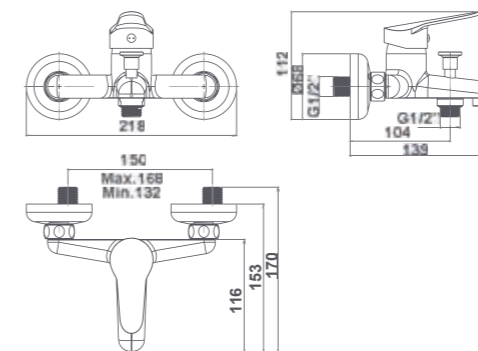

Up-down valve not included. See page 193-194 | Bonde up-down non fournie. Voir page 193-194 |