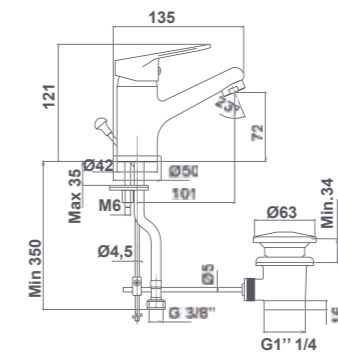

G-LAST TECHNOLOGY
Technologie G-Last | Технология G-Last
EUROPEAN POSITIVE LIST
ECO-G
ROTATING SPOUT
Bec giratoire | Вращающийся излив