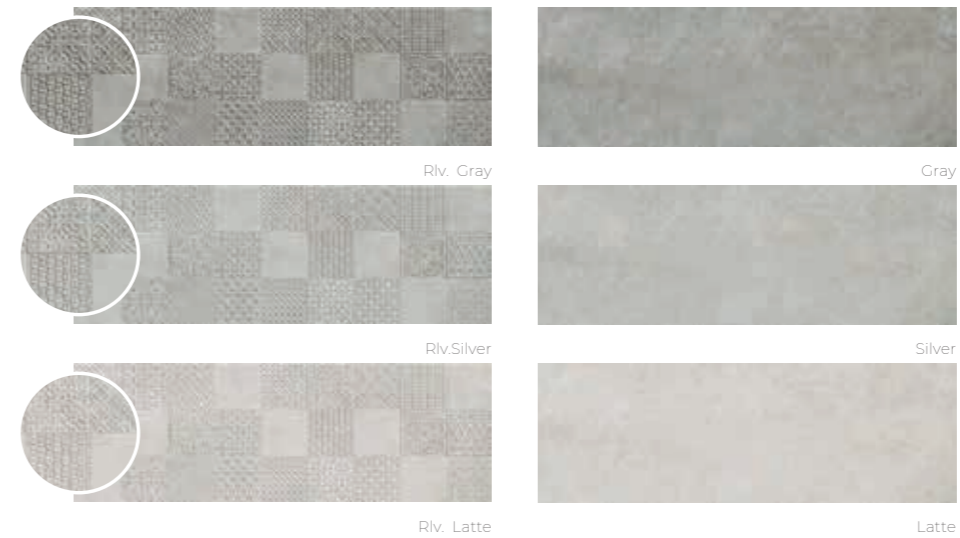

Pavimento coordinado / matching floor porcelain - Mat